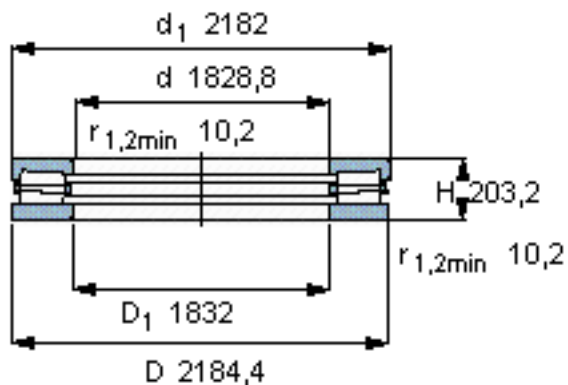

SKF BFSB 353320/HA4参数

主要尺寸	d	1828.8	mm	-
	D	2184.4	mm	-
	d₁	2182	mm	-
	H	203.2	mm	-
	C	20500000	N	动载荷
基本额定载荷	C₀	143000000	N	静载荷
	P_u	6200000	N	-
疲劳载荷极限	A	1600	-	-
最小载荷系数	重量	1450000	g	-
重量	型号	BFSB 353320/HA4	-	-

SKF BFSB 353320/HA4图片

参考资料:<http://www.sozhou.com/p/e4823d7f.html>