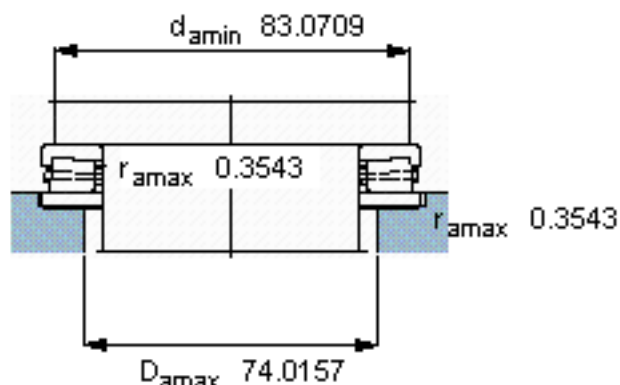

SKF BFSB 353320/HA4参数

主要尺寸	d	1828.8	mm	-
	D	2184.4	mm	-
	d₁	2182	mm	-
	H	203.2	mm	-
	C	20500000	N	动载荷
基本额定载荷	C₀	143000000	N	静载荷
	P_u	6200000	N	-
疲劳载荷极限	A	1600	-	-
最小载荷系数	重量	1450000	g	-
重量	型号	BFSB 353320/HA4	-	-

SKF BFSB 353320/HA4图片

参考资料:<http://www.sozhou.com/p/e4823d7f.html>