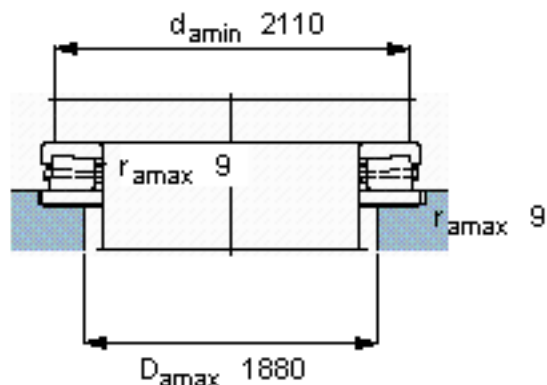

SKF BFSB 353320/HA4参数

主要尺寸	d	1828.8	mm	-
	D	2184.4	mm	-
	d₁	2182	mm	-
	H	203.2	mm	-
	C	20500000	N	动载荷
基本额定载荷	C₀	143000000	N	静载荷
	P_u	6200000	N	-
疲劳载荷极限	A	1600	-	-
最小载荷系数	重量	1450000	g	-
重量	型号	BFSB 353320/HA4	-	-

SKF BFSB 353320/HA4图片

参考资料:<http://www.sozhou.com/p/e4823d7f.html>