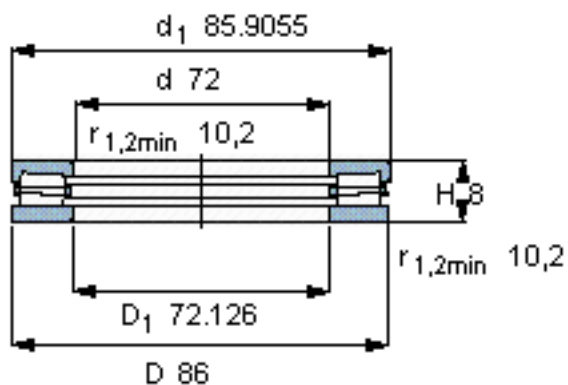

SKF BFSB 353320/HA4参数

主要尺寸	d	1828.8	mm	-
	D	2184.4	mm	-
	d₁	2182	mm	-
	H	203.2	mm	-
	C	20500000	N	动载荷
基本额定载荷	C₀	143000000	N	静载荷
	P_u	6200000	N	-
疲劳载荷极限	A	1600	-	-
最小载荷系数	重量	1450000	g	-
重量	型号	BFSB 353320/HA4	-	-

SKF BFSB 353320/HA4图片

参考资料:<http://www.sozhou.com/p/e4823d7f.html>