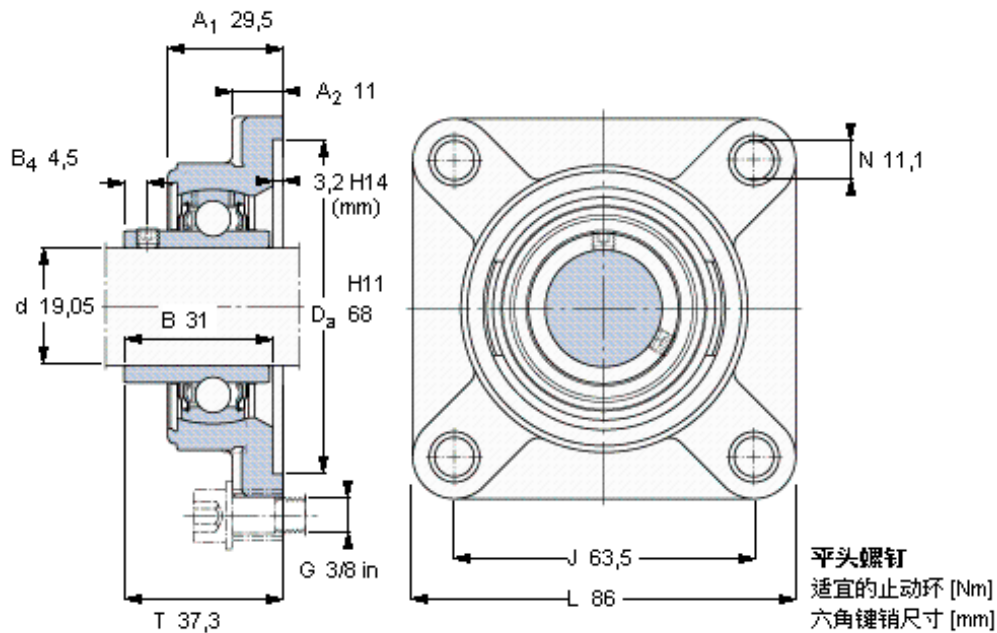

### SKF FY 3/4 TF/AH参数

主要尺寸	d	19.05	mm	-
	A <sub>1</sub>	29.5	mm	-
	J	63.5	mm	-
	L	86	mm	-
	T	37.3	mm	-
基本额定载荷	C	12700	N	动载荷
	C <sub>0</sub>	6550	N	静载荷
极限转速	带h6轴公差	8500	r/min	-
重量	重量	600	g	-
型号	轴承单元	FY 3/4 TF/AH	-	-
	轴承座	FY 504 U/AH	-	-
	轴承	YAR 204-012-2F/AH	-	-

### SKF FY 3/4 TF/AH图片

参考资料: <http://www.sozhou.com/p/e483eb36.html>

1/4-28x1/4

4

3,175