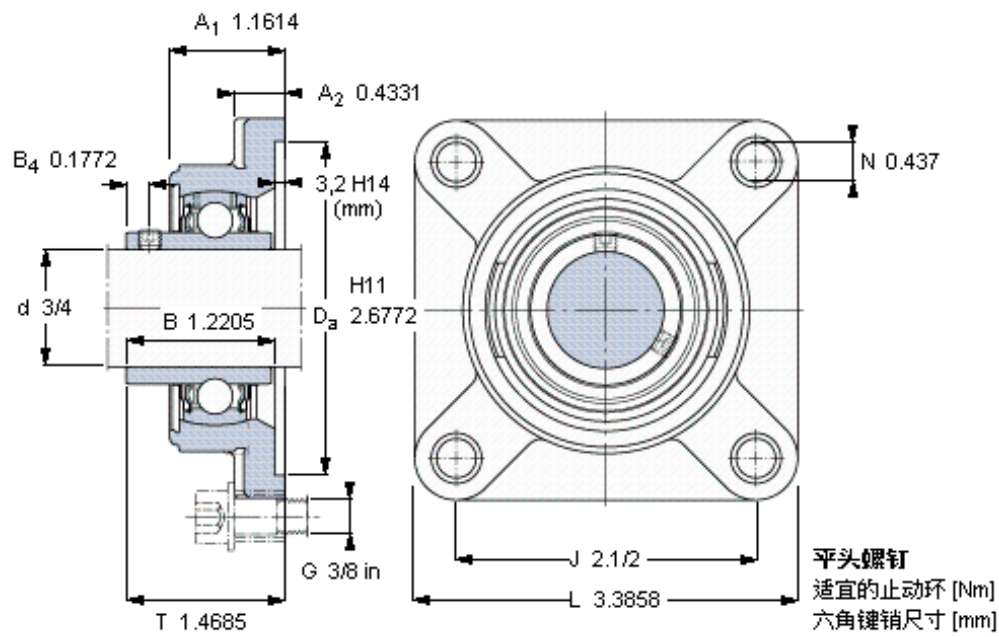

### SKF FY 3/4 TF/AH参数

主要尺寸	d	19.05	mm	-
	A <sub>1</sub>	29.5	mm	-
	J	63.5	mm	-
	L	86	mm	-
	T	37.3	mm	-
基本额定载荷	C	12700	N	动载荷
	C <sub>0</sub>	6550	N	静载荷
极限转速	带h6轴公差	8500	r/min	-
重量	重量	600	g	-
型号	轴承单元	FY 3/4 TF/AH	-	-
	轴承座	FY 504 U/AH	-	-
	轴承	YAR 204-012-2F/AH	-	-

### SKF FY 3/4 TF/AH图片

参考资料: <http://www.sozhou.com/p/e483eb36.html>

1/4-28x1/4

4

3,175