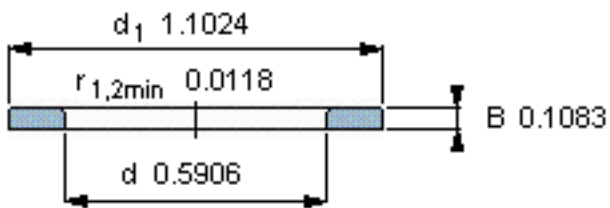

SKF WS 81102参数

尺寸	d	15	mm	-
	D	-	mm	-
	B	2.75	mm	-
	d ₁	28	mm	-
	D ₁	-	mm	-
	r ₁ 、r _{1.2}	0.3	mm	-
重量	重量	9	g	-
型号	型号	WS 81102	-	-

SKF WS 81102图片

轴垫圈

轴垫圈

参考资料:<http://www.sozhou.com/p/e4f0becf.html>