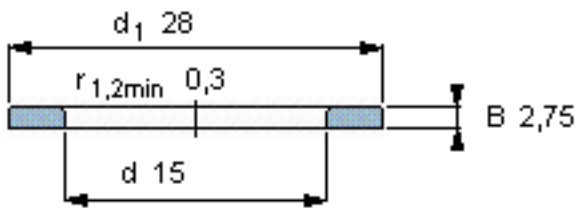

SKF WS 81102参数

尺寸	d	15	mm	-
	D	-	mm	-
	B	2.75	mm	-
	d ₁	28	mm	-
	D ₁	-	mm	-
	r ₁ 、r _{1.2}	0.3	mm	-
重量	重量	9	g	-
型号	型号	WS 81102	-	-

SKF WS 81102图片

轴垫圈

轴垫圈

参考资料:<http://www.sozhou.com/p/e4f0becf.html>