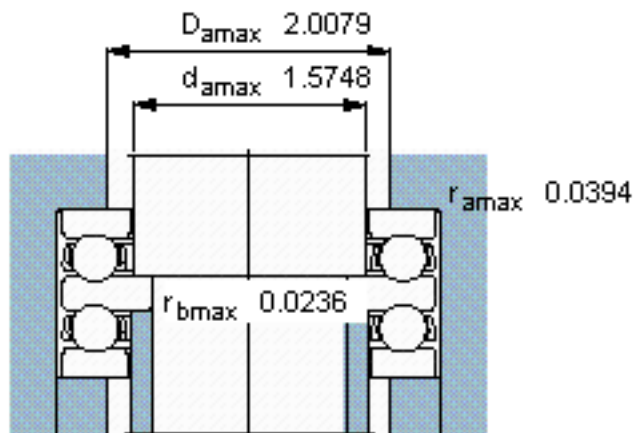

SKF 52208参数

主要尺寸	d	30	mm	-
	D	68	mm	-
	H	36	mm	-
基本额定载荷	C	46800	N	动载荷
	C_0	106000	N	静载荷
疲劳载荷极限	P_u	4000	N	-
最小载荷系数	A	0.058	-	-
额定转速	额定转度	3800	r/min	-
	极限转速	5300	r/min	-
重量	重量	550	g	-
型号	型号	52208		-

SKF 52208图片