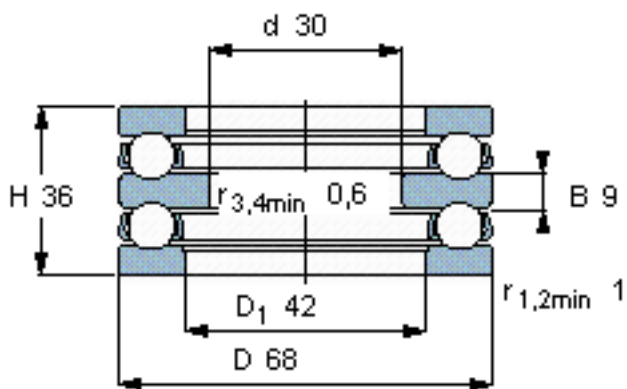

SKF 52208参数

主要尺寸	d	30	mm	-
	D	68	mm	-
	H	36	mm	-
基本额定载荷	C	46800	N	动载荷
	C_0	106000	N	静载荷
疲劳载荷极限	P_u	4000	N	-
最小载荷系数	A	0.058	-	-
额定转速	额定转度	3800	r/min	-
	极限转速	5300	r/min	-
重量	重量	550	g	-
型号	型号	52208		-

SKF 52208图片