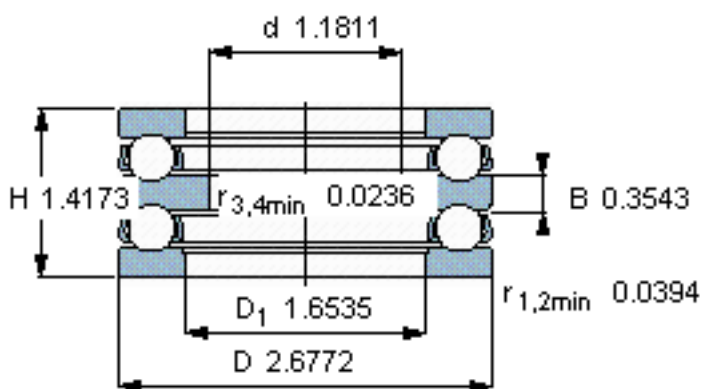

SKF 52208参数

主要尺寸	d	30	mm	-
	D	68	mm	-
	H	36	mm	-
基本额定载荷	C	46800	N	动载荷
	C_0	106000	N	静载荷
疲劳载荷极限	P_u	4000	N	-
最小载荷系数	A	0.058	-	-
额定转速	额定转度	3800	r/min	-
	极限转速	5300	r/min	-
重量	重量	550	g	-
型号	型号	52208		-

SKF 52208图片