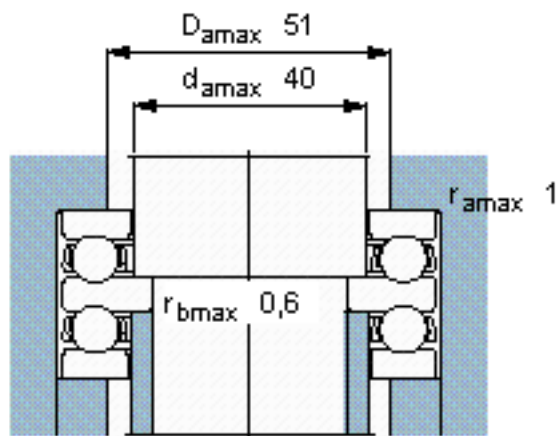

SKF 52208参数

主要尺寸	d	30	mm	-
	D	68	mm	-
	H	36	mm	-
基本额定载荷	C	46800	N	动载荷
	C_0	106000	N	静载荷
疲劳载荷极限	P_u	4000	N	-
最小载荷系数	A	0.058	-	-
额定转速	额定转度	3800	r/min	-
	极限转速	5300	r/min	-
重量	重量	550	g	-
型号	型号	52208		-

SKF 52208图片