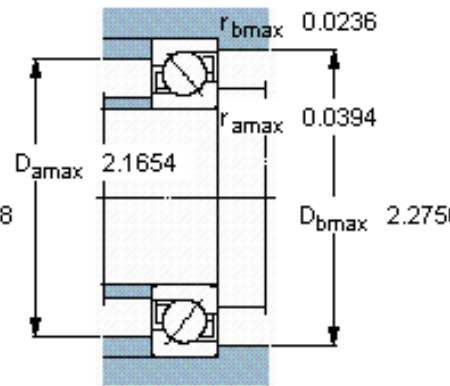

SKF 7305 BEGAP \*参数

主要尺寸	d	25	mm	-
	D	62	mm	-
	B	17	mm	-
基本额定载荷	C	26500	N	动载荷
	$C_0$	15300	N	静载荷
疲劳载荷极限	$P_u$	655	N	-
额定转速	参考转速	15000	r/min	-
	极限转速	15000	r/min	-
重量	重量	230	g	-
型号	* SKF 探索者轴承	7305 BEGAP *	-	-

SKF 7305 BEGAP \*图片

参考资料: <http://www.sozhou.com/p/e521a037.html>

**计算系数**

$k_r$  0,1

$k_a$  1,6

$e$  1,14

$X$  0,35

$Y$  0,57