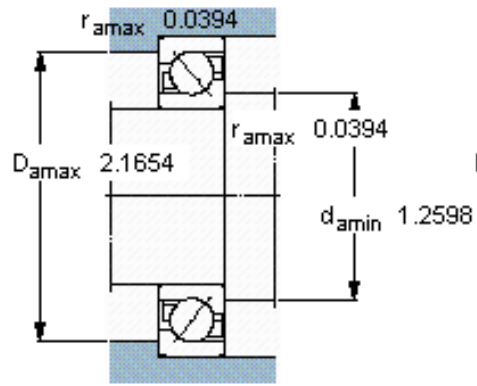

SKF 7305 BEGAP \*参数

主要尺寸	d	25	mm	-
	D	62	mm	-
	B	17	mm	-
基本额定载荷	C	26500	N	动载荷
	$C_0$	15300	N	静载荷
疲劳载荷极限	$P_u$	655	N	-
额定转速	参考转速	15000	r/min	-
	极限转速	15000	r/min	-
重量	重量	230	g	-
型号	* SKF 探索者轴承	7305 BEGAP *	-	-

SKF 7305 BEGAP \*图片

参考资料: <http://www.sozhou.com/p/e521a037.html>

**计算系数**

$k_r$  0,1

$k_a$  1,6

$e$  1,14

$X$  0,35

$Y$  0,57