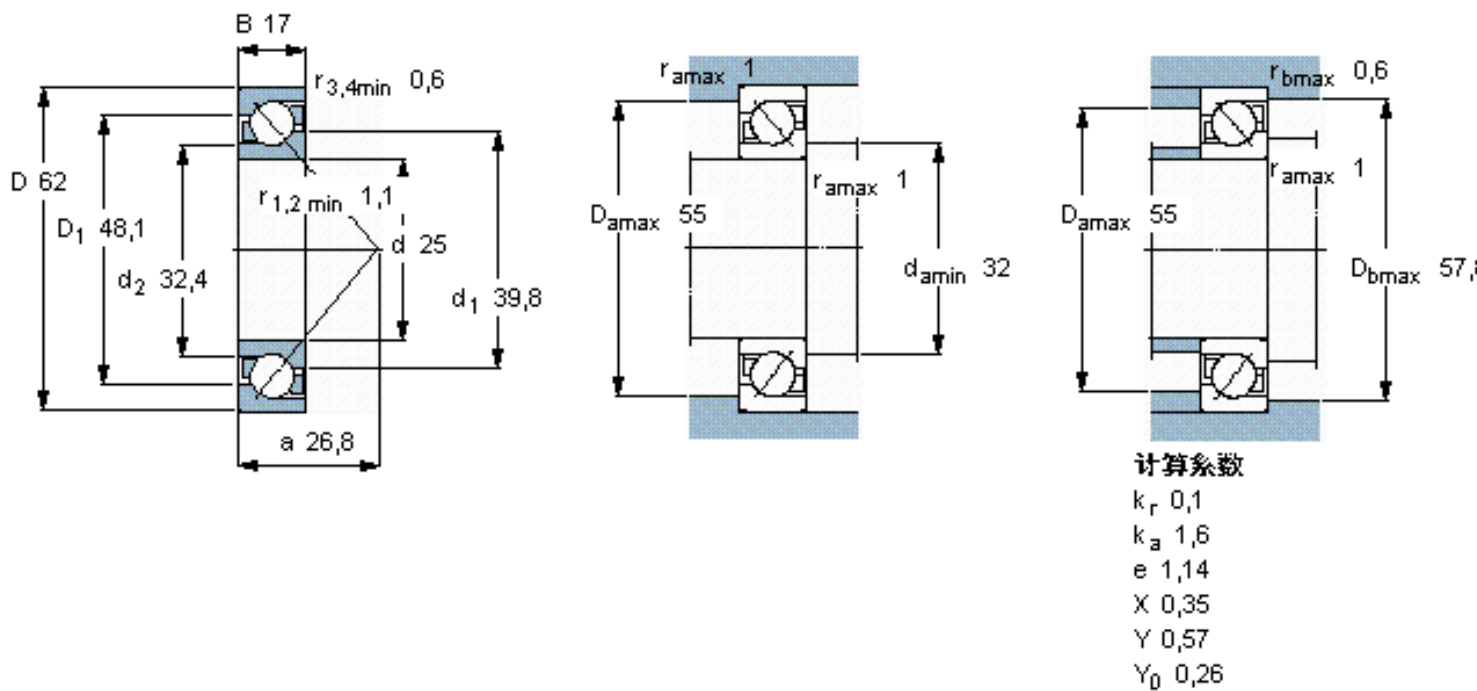

SKF 7305 BEGAP \*参数

主要尺寸	d	25	mm	-
	D	62	mm	-
	B	17	mm	-
基本额定载荷	C	26500	N	动载荷
	$C_0$	15300	N	静载荷
疲劳载荷极限	$P_u$	655	N	-
额定转速	参考转速	15000	r/min	-
	极限转速	15000	r/min	-
重量	重量	230	g	-
型号	* SKF 探索者轴承	7305 BEGAP *	-	-

SKF 7305 BEGAP \*图片

参考资料: <http://www.sozhou.com/p/e521a037.html>

**计算系数**

$k_r$  0,1

$k_a$  1,6

$e$  1,14

$X$  0,35

$Y$  0,57