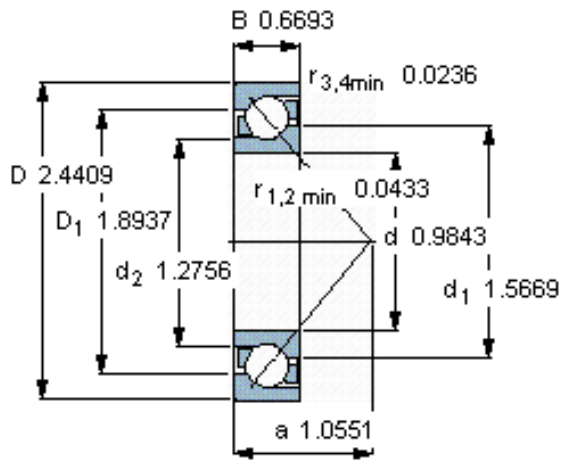

SKF 7305 BEGAP \*参数

主要尺寸	d	25	mm	-
	D	62	mm	-
	B	17	mm	-
基本额定载荷	C	26500	N	动载荷
	$C_0$	15300	N	静载荷
疲劳载荷极限	$P_u$	655	N	-
额定转速	参考转速	15000	r/min	-
	极限转速	15000	r/min	-
重量	重量	230	g	-
型号	* SKF 探索者轴承	7305 BEGAP *	-	-

SKF 7305 BEGAP \*图片

参考资料: <http://www.sozhou.com/p/e521a037.html>

**计算系数**

$k_r$  0,1

$k_a$  1,6

$e$  1,14

$X$  0,35

$Y$  0,57