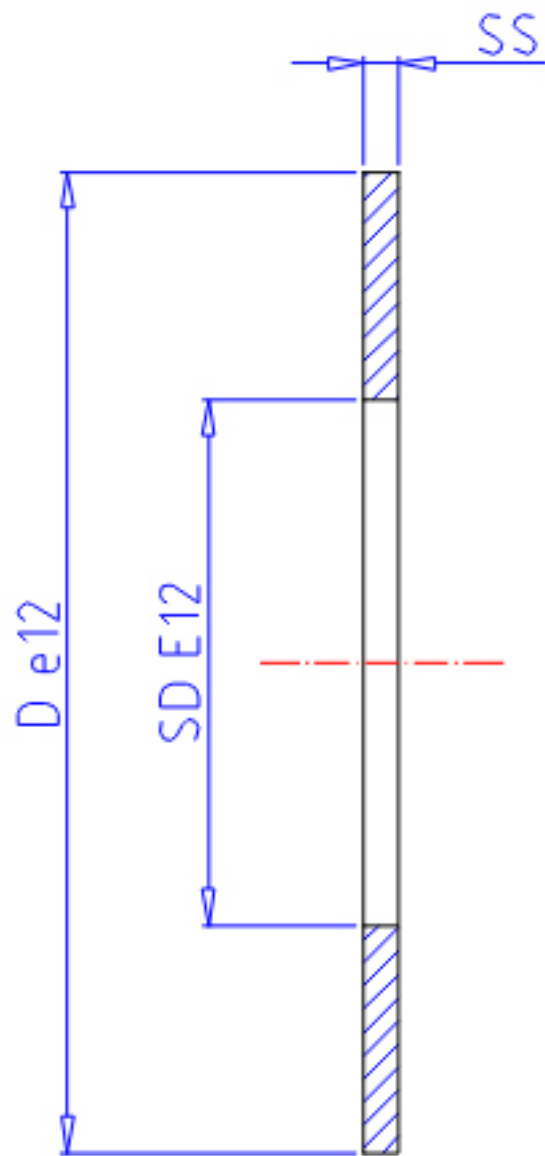

### IKO AS 1024参数

轴径	STDRT	10	mm	轴径
型号	ORDER	AS 1024		型号
重量	MASS	2.9	g	重量
主要尺寸	SD	10	mm	内径
	D	24	mm	外径
	SS	1	mm	宽度

### IKO AS 1024图片

参考资料:<http://www.sozhou.com/p/e52937eb.html>