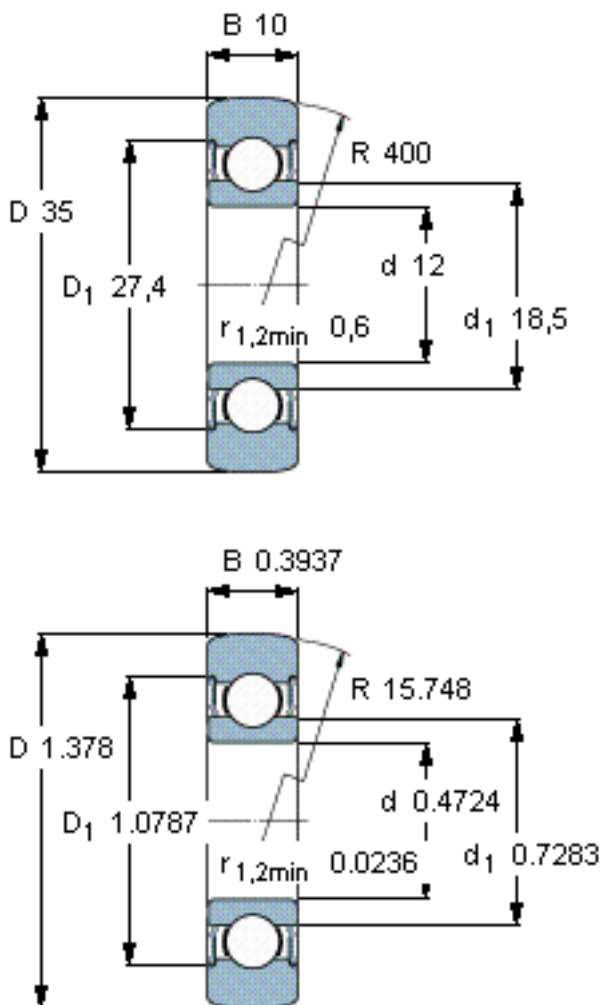

SKF 361201 R参数

主要尺寸	D	35	mm	-
	d	12	mm	-
	B	10	mm	-
基本额定载荷	C	6240	N	动载荷
	C_0	2600	N	静载荷
疲劳载荷极限	P_u	110	N	-
最大径向载荷	F_r	3250	N	-
	F_{0r}	4650	N	-
极限转速	极限转速	11000	r/min	-
重量	重量	52	g	-
型号	型号	361201 R	-	-

SKF 361201 R图片