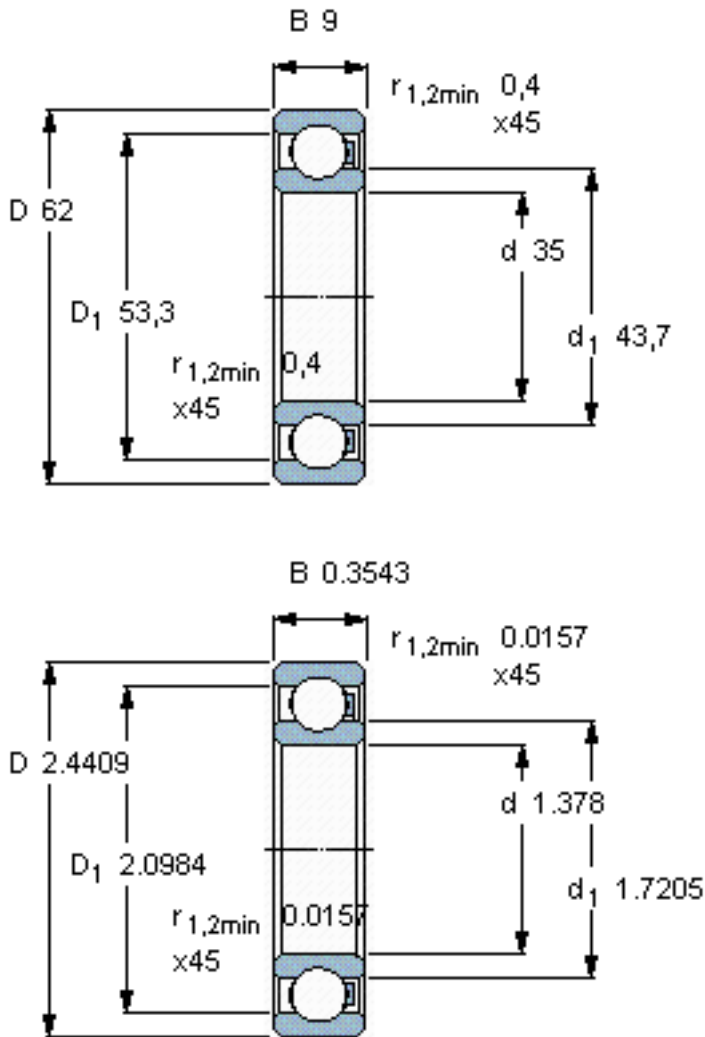

SKF 16007/HR22T2参数

主要尺寸	d	35	mm	-
	D	62	mm	-
	B	9	mm	-
承载能力	动态 ¹	285	N	-
	静止 ²	215	N	-
额定转速	最大 ³	700	r/min	-
重量	重量	26	g	-
型号	型号	16007/HR22T2	-	-

SKF 16007/HR22T2图片

参考资料: <http://www.sozhou.com/p/e54ed946.html>