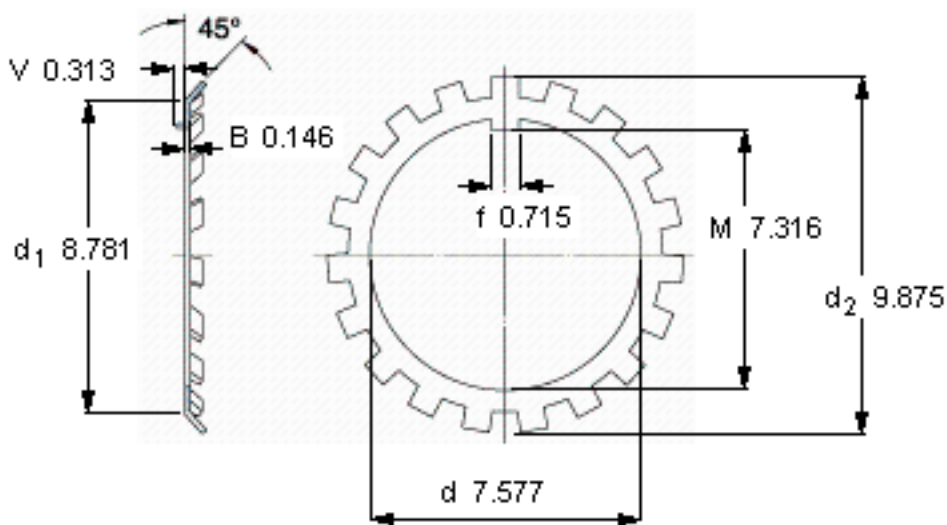

SKF W 38参数

主要尺寸	d	192.456	mm	-
	d <sub>2</sub>	250.825	mm	-
	B	3.708	mm	-
重量	重量	458	g	-
型号	锁定垫圈	W 38	-	-
	适当的锁定螺母	AN 38	-	-

SKF W 38图片

参考资料: <http://www.sozhou.com/p/e57aa6dc.html>