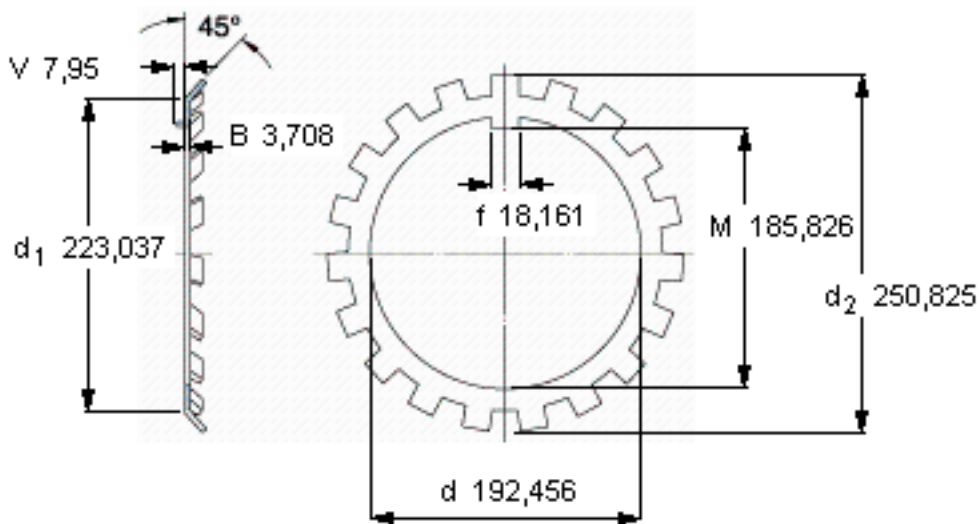

SKF W 38参数

主要尺寸	d	192.456	mm	-
	d <sub>2</sub>	250.825	mm	-
	B	3.708	mm	-
重量	重量	458	g	-
型号	锁定垫圈	W 38	-	-
	适当的锁定螺母	AN 38	-	-

SKF W 38图片

参考资料: <http://www.sozhou.com/p/e57aa6dc.html>