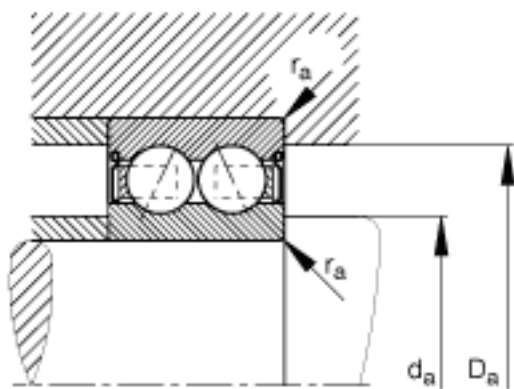

FAG 3205-BD-2HRS-TVH参数

尺寸	d	25	mm	-
	D	52	mm	-
	B	20.6	mm	-
	a	30.755	mm	-
	D_2	47.7	mm	-
	$D_{a \max}$	46.4	mm	-
	d_1	34.3	mm	-
	$d_{a \min}$	30.6	mm	-
	$r_{a \max}$	1	mm	-
	r_{\min}	1	mm	-
	接触角	α	30	
重量	m	171	g	质量
基本额定载荷	C_r	22200	N	基本额定动载荷，径向
	C_{0r}	15500	N	基本额定静载荷，径向
疲劳极限载荷	C_{ur}	1040	N	疲劳极限载荷，径向
极限转速	n_G	8300	r/min	极限转速
参考转速	n_B	12700	r/min	参考速度

FAG 3205-BD-2HRS-TVH图片

参考资料:<http://www.sozhou.com/p/e57e5e9a.html>