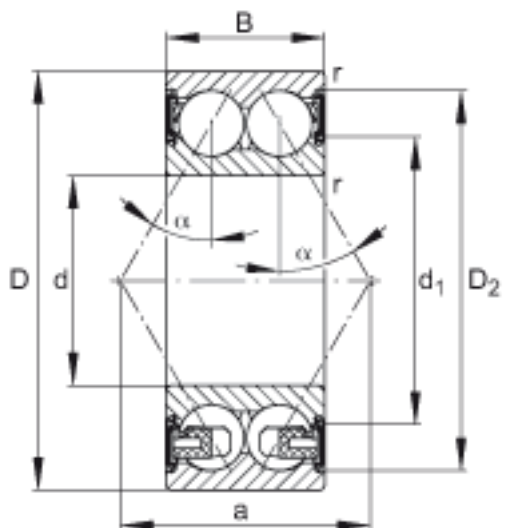

FAG 3205-BD-2HRS-TVH参数

尺寸	d	25	mm	-
	D	52	mm	-
	B	20.6	mm	-
	a	30.755	mm	-
	D_2	47.7	mm	-
	$D_{a \max}$	46.4	mm	-
	d_1	34.3	mm	-
	$d_{a \min}$	30.6	mm	-
	$r_{a \max}$	1	mm	-
	r_{\min}	1	mm	-
	接触角	α	30	
重量	m	171	g	质量
基本额定载荷	C_r	22200	N	基本额定动载荷，径向
	C_{0r}	15500	N	基本额定静载荷，径向
疲劳极限载荷	C_{ur}	1040	N	疲劳极限载荷，径向
极限转速	n_G	8300	r/min	极限转速
参考转速	n_B	12700	r/min	参考速度

FAG 3205-BD-2HRS-TVH图片

参考资料:<http://www.sozhou.com/p/e57e5e9a.html>