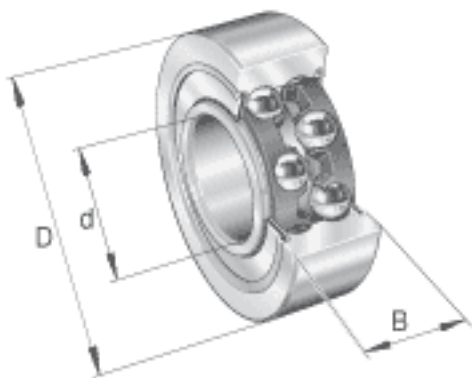

FAG 3205-BD-2HRS-TVH参数

尺寸	d	25	mm	-
	D	52	mm	-
	B	20.6	mm	-
	a	30.755	mm	-
	D_2	47.7	mm	-
	$D_{a \max}$	46.4	mm	-
	d_1	34.3	mm	-
	$d_{a \min}$	30.6	mm	-
	$r_{a \max}$	1	mm	-
	r_{\min}	1	mm	-
	接触角	α	30	
重量	m	171	g	质量
基本额定载荷	C_r	22200	N	基本额定动载荷，径向
	C_{0r}	15500	N	基本额定静载荷，径向
疲劳极限载荷	C_{ur}	1040	N	疲劳极限载荷，径向
极限转速	n_G	8300	r/min	极限转速
参考转速	n_B	12700	r/min	参考速度

FAG 3205-BD-2HRS-TVH图片

参考资料:<http://www.sozhou.com/p/e57e5e9a.html>