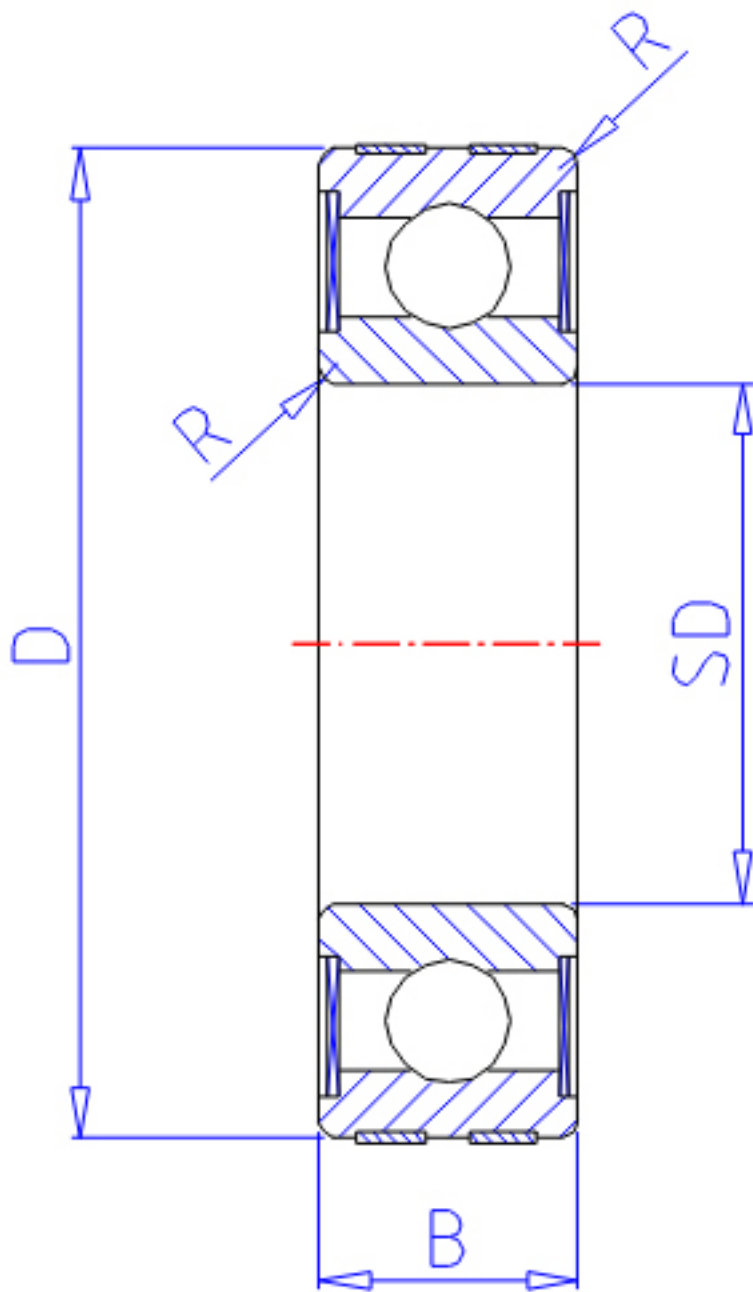

## NTN EC-6308ZZ参数

主要尺寸	SD	40	mm	-
	D	90	mm	外径
	B	23	mm	宽度
	R	1.5	mm	-
型号	ORDER	EC-6308ZZ		型号
基本额定载荷	CR	40500	N	动载荷
	COR	24000	N	静载荷
	CRF	4150	kgf	动载荷
	CORF	2450	kgf	静载荷
允许载荷	AL1	23400	N	允许载荷
	AL2	2380	kgf	允许载荷
极限转速	LSG	7800	r/min	脂润滑
	LSO	9200	r/min	油润滑
重量	MASS	609	g	重量

## NTN EC-6308ZZ图片

参考资料:<http://www.sozhou.com/p/e581f2a2.html>