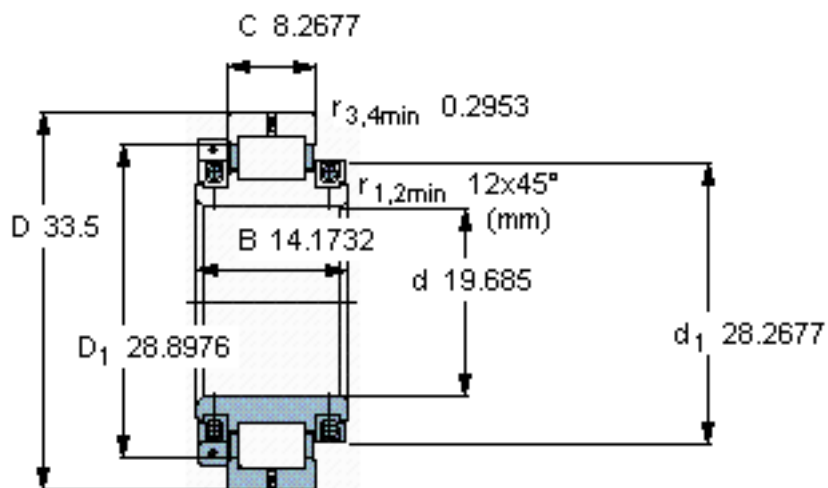

SKF 316353 DD参数

主要尺寸	d	500	mm	-
	D	850.9	mm	-
	B	360	mm	-
	C	210	mm	-
基本额定载荷	C	5010000	N	动载荷
	$C_0$	9000000	N	静载荷
疲劳载荷极限	$P_u$	655000	N	-
径向内部游隙	最小	0.22	mm	-
	最大	0.33	mm	-
重量	重量	850000	g	-
型号	型号	316353 DD	-	-

SKF 316353 DD图片

参考资料:<http://www.sozhou.com/p/e5b0d18f.html>