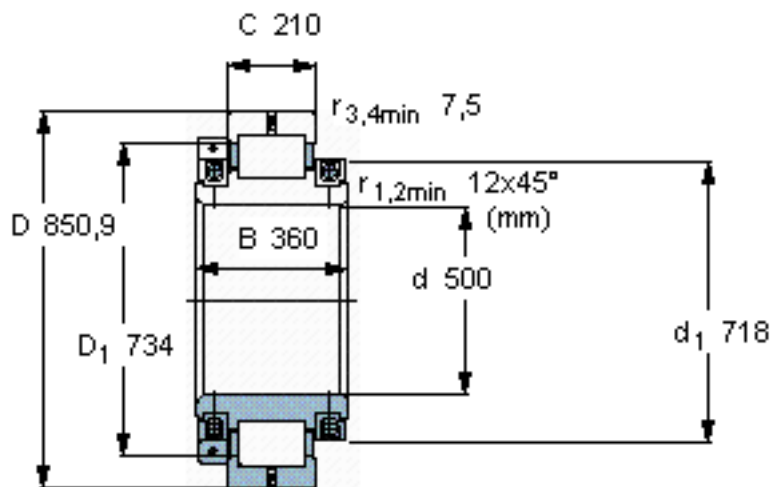

SKF 316353 DD参数

主要尺寸	d	500	mm	-
	D	850.9	mm	-
	B	360	mm	-
	C	210	mm	-
基本额定载荷	C	5010000	N	动载荷
	$C_0$	9000000	N	静载荷
疲劳载荷极限	$P_u$	655000	N	-
径向内部游隙	最小	0.22	mm	-
	最大	0.33	mm	-
重量	重量	850000	g	-
型号	型号	316353 DD	-	-

SKF 316353 DD图片

参考资料:<http://www.sozhou.com/p/e5b0d18f.html>