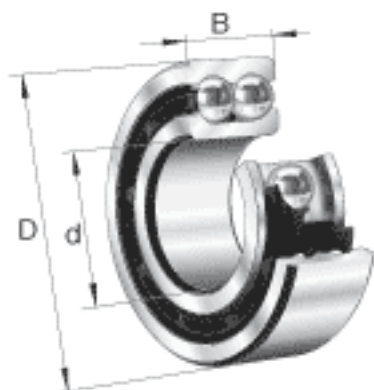

FAG 3222-M参数

尺寸	d	110	mm	-	
	D	200	mm	-	
	B	69.8	mm	-	
	a	144	mm	-	
	D_1	180.1	mm	-	
	$D_{a\ max}$	188	mm	-	
	d_1	143.3	mm	-	
	$d_{a\ min}$	122	mm	-	
	$r_{a\ max}$	2.1	mm	-	
	r_{min}	2.1	mm	-	
	重量	m	9230	g	质量
基本额定载荷	C_r	228000	N	基本额定动载荷，径向	
	C_{0r}	280000	N	基本额定静载荷，径向	
极限转速	n_G	4400	r/min	极限转速	
参考转速	n_B	3800	r/min	参考速度	
疲劳极限载荷	C_{ur}	11900	N	疲劳极限载荷，径向	

FAG 3222-M图片