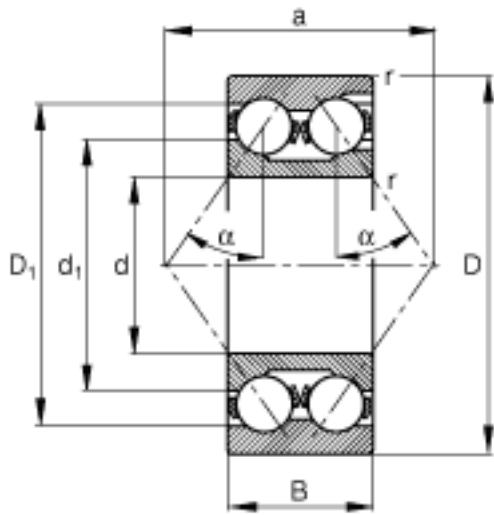

参考资料: <http://www.sozhou.com/p/e5b2b7ac.html>