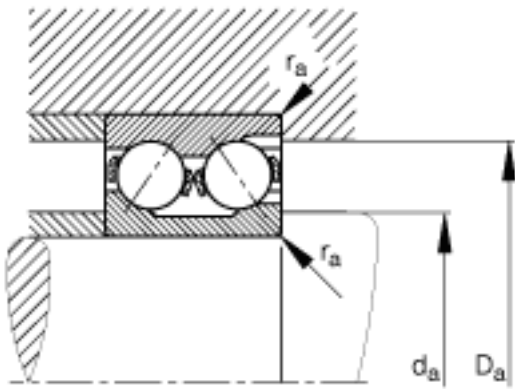

参考资料: <http://www.sozhou.com/p/e5b2b7ac.html>