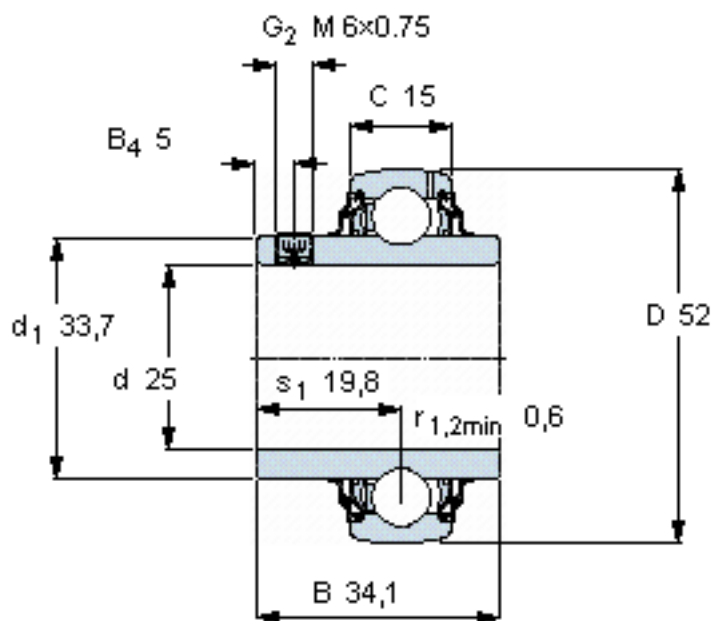

SKF YAR 205-2RF/VE495参数

主要尺寸	d	25	mm	-
	D	52	mm	-
	B	34.1	mm	-
	C	15	mm	-
基本额定载荷	C	14000	N	动载荷
	C_0	7800	N	静载荷
疲劳载荷极限	P_u	335	N	-
极限转速	带h6轴公差	4300	r/min	-
重量	重量	180	g	-
型号	型号	YAR 205-2RF/VE495	-	-

SKF YAR 205-2RF/VE495图片

六角键销尺寸 [mm]

3

推荐的紧固扭矩 [Nm]

4

适宜的橡胶活圈

RIS 205

计算系数

f_0 14

参考资料: <http://www.sozhou.com/p/e5b70f2b.html>

六角键销尺寸 [mm]

3

推荐的紧固扭矩 [Nm]

4

适宜的橡胶活圈

RIS 205

计算系数