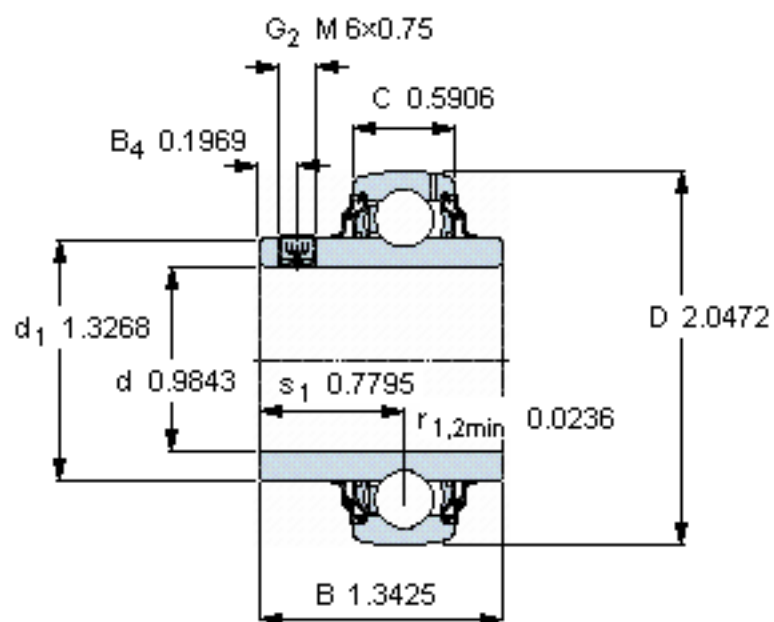

SKF YAR 205-2RF/VE495参数

主要尺寸	d	25	mm	-
	D	52	mm	-
	B	34.1	mm	-
	C	15	mm	-
基本额定载荷	C	14000	N	动载荷
	C_0	7800	N	静载荷
疲劳载荷极限	P_u	335	N	-
极限转速	带h6轴公差	4300	r/min	-
重量	重量	180	g	-
型号	型号	YAR 205-2RF/VE495	-	-

SKF YAR 205-2RF/VE495图片

六角键销尺寸 [mm]

3

推荐的紧固扭矩 [Nm]

4

适宜的橡胶活圈

RIS 205

计算系数

f_0 14

参考资料: <http://www.sozhou.com/p/e5b70f2b.html>

六角键销尺寸 [mm]

3

推荐的紧固扭矩 [Nm]

4

适宜的橡胶活圈

RIS 205

计算系数