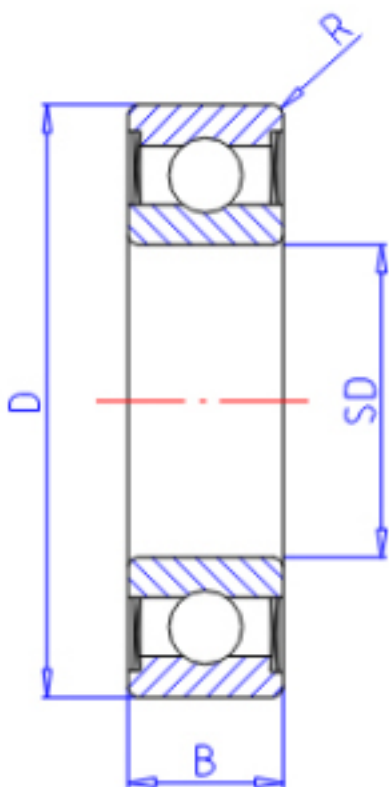

KOYO 69092RD参数

主要尺寸	SD	45	mm	内径
	D	68	mm	外径
	B	12	mm	宽度
	R	0.6	mm	(最小)
型号	ORDER	69092RD		型号
基本额定载荷	C	14100	N	动载荷
	C0	10900	N	静载荷
极限转速	NG	8700	1/min	脂润滑

KOYO 69092RD图片

参考资料:<http://www.sozhou.com/p/e5c1cc40.html>