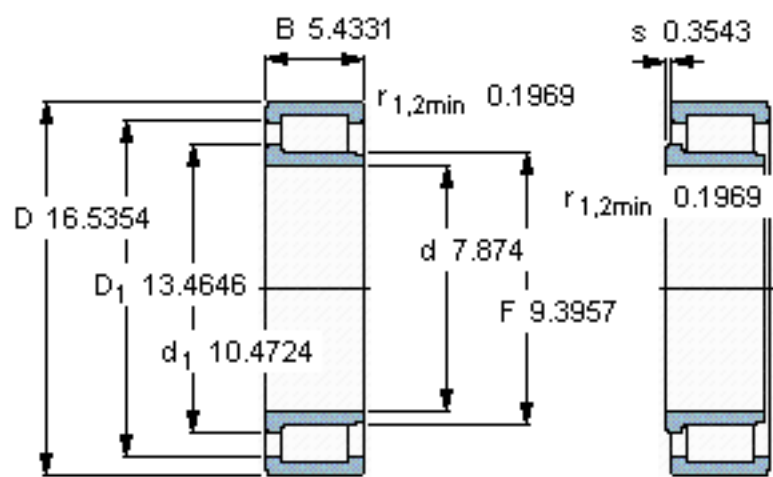

SKF NJG 2340 VH参数

主要尺寸	d	200	mm	-
	D	420	mm	-
	B	138	mm	-
基本额定载荷	C	2290000	N	动载荷
	C_0	3200000	N	静载荷
疲劳载荷极限	P_u	290000	N	-
额定转速	参考转速	600	r/min	-
	极限转速	750	r/min	-
重量	重量	92000	g	-
型号	型号	NJG 2340 VH	-	-

SKF NJG 2340 VH图片

参考资料:<http://www.sozhou.com/p/e5e2583e.html>

计算系数

k_r 0,35

e 0,3 Y 0,4