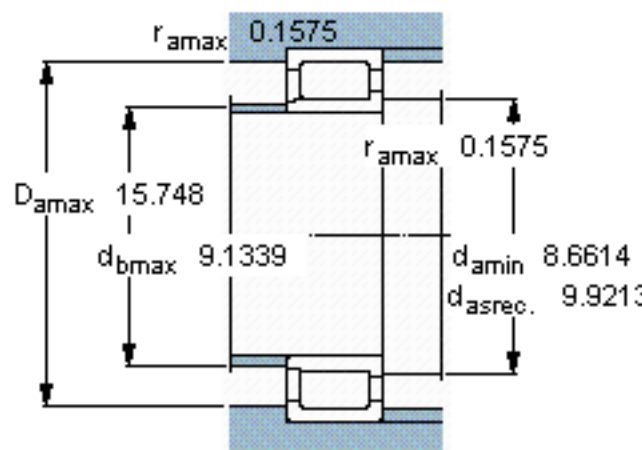

计算系数

k_r 0,35

e 0,3 Y 0,4