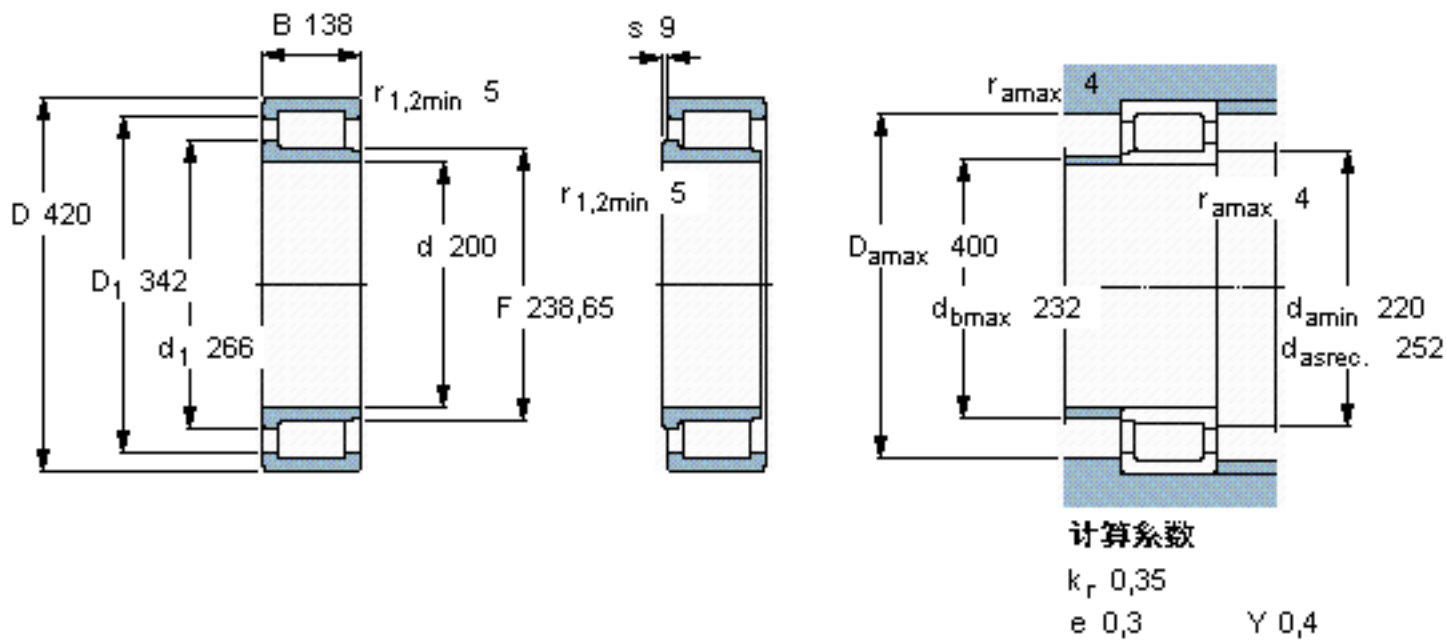

SKF NJG 2340 VH参数

主要尺寸	d	200	mm	-
	D	420	mm	-
	B	138	mm	-
基本额定载荷	C	2290000	N	动载荷
	C_0	3200000	N	静载荷
疲劳载荷极限	P_u	290000	N	-
额定转速	参考转速	600	r/min	-
	极限转速	750	r/min	-
重量	重量	92000	g	-
型号	型号	NJG 2340 VH	-	-

SKF NJG 2340 VH图片