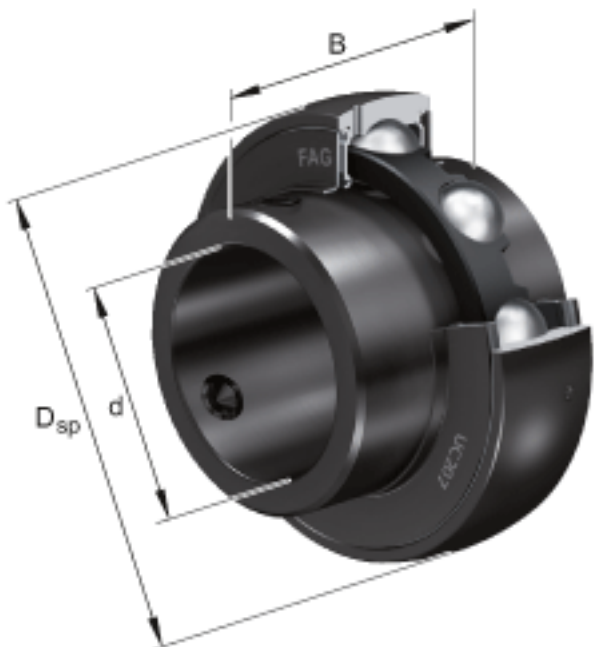

### FAG UC209-26参数

尺寸	d	41.275	mm	-
	$D_{SP}$	85	mm	-
	B	49.2	mm	-
	A	8	mm	-
	C	22	mm	-
	$C_2$	22.6	mm	-
	$C_a$	6.3	mm	-
	$d_1$	57.91	mm	-
	S	19	mm	-
	W	63.5	mm	-
重量	m	790	g	重量
基本额定载荷	$C_r$	32500	N	基本额定动载荷，径向
	$C_{0r}$	20400	N	基本额定静载荷，径向

### FAG UC209-26图片

参考资料:<http://www.sozhou.com/p/e5e4143b.html>