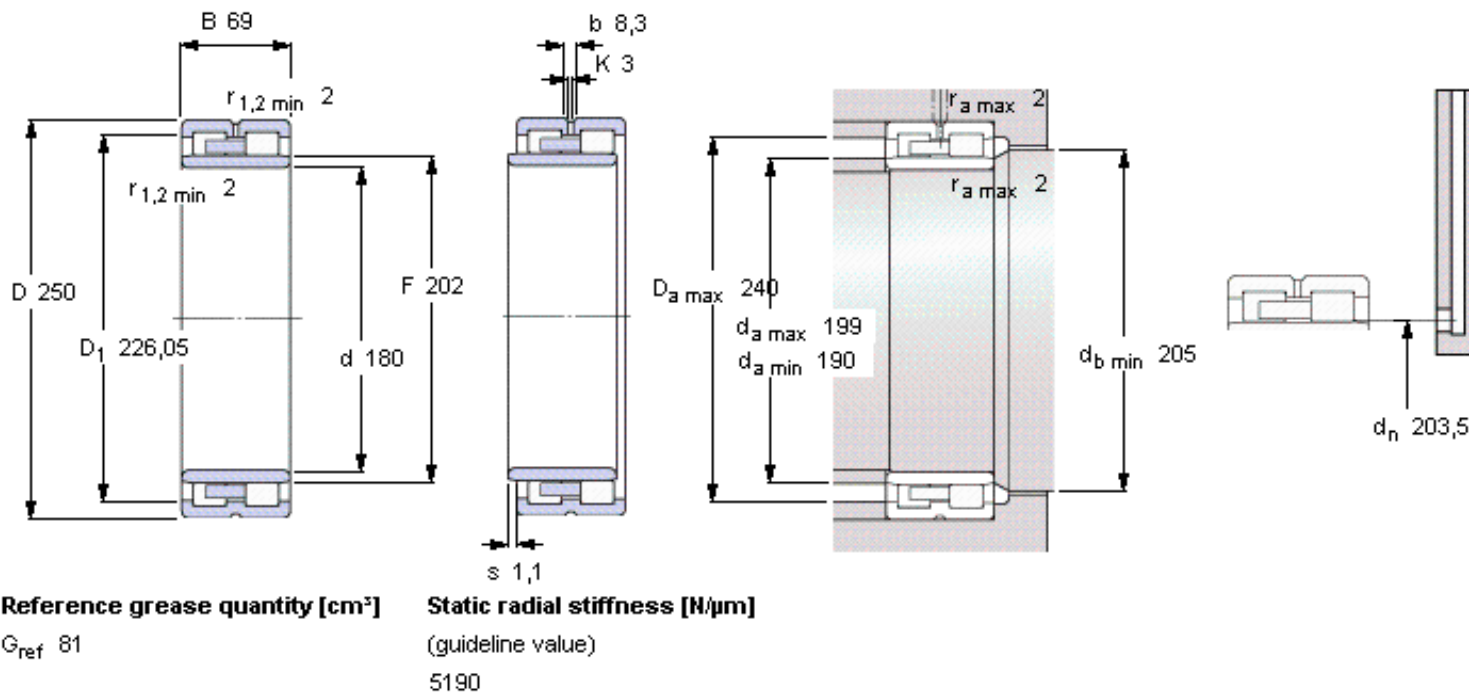

SKF NNU 4936 B/SPW33参数

主要尺寸	d	180	mm	-
	D	250	mm	-
	B	69	mm	-
基本额定载荷	C	402000	N	动载荷
	C_0	850000	N	静载荷
疲劳载荷极限	P_u	88000	N	-
可达转速	Grease	3000	r/min	-
	Oil-air	3400	r/min	-
重量	重量	10500	g	-
型号	型号	NNU 4936 B/SPW33	-	-

SKF NNU 4936 B/SPW33图片

参考资料: <http://www.sozhou.com/p/e5ef3e53.html>

Reference grease quantity [cm³]

$G_{\text{ref}} 81$

Static radial stiffness [N/μm]

(guideline value)

5190