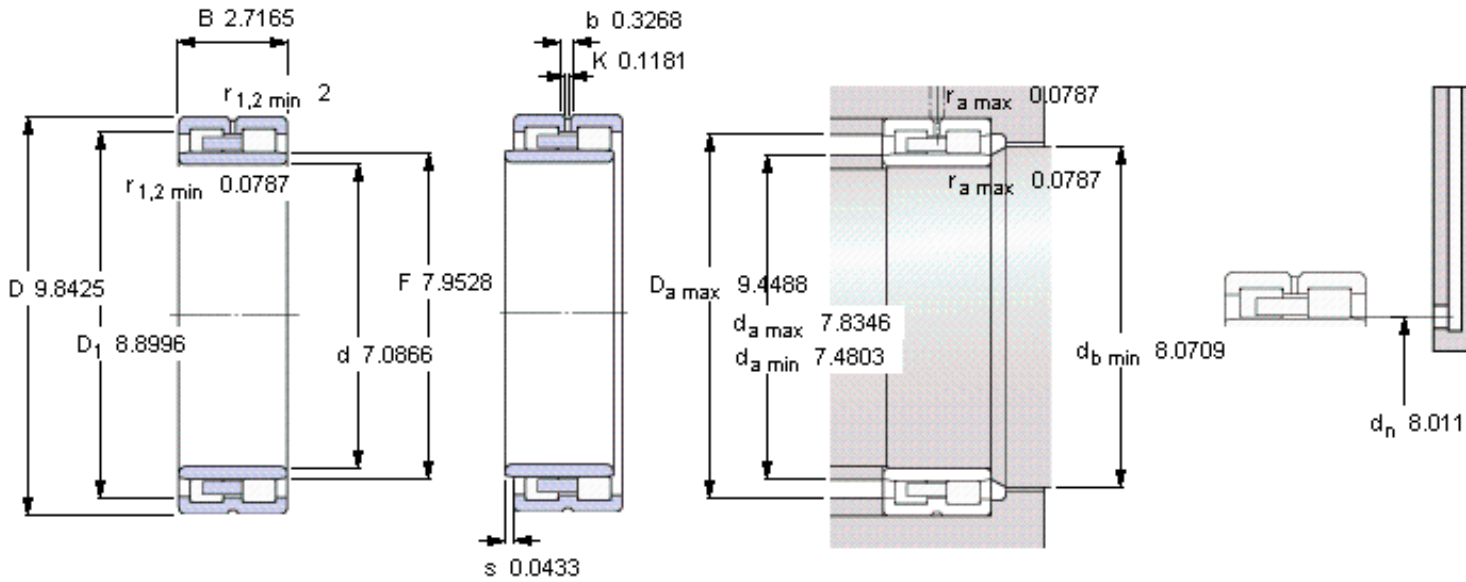

SKF NNU 4936 B/SPW33参数

主要尺寸	d	180	mm	-
	D	250	mm	-
	B	69	mm	-
基本额定载荷	C	402000	N	动载荷
	C_0	850000	N	静载荷
疲劳载荷极限	P_u	88000	N	-
可达转速	Grease	3000	r/min	-
	Oil-air	3400	r/min	-
重量	重量	10500	g	-
型号	型号	NNU 4936 B/SPW33	-	-

SKF NNU 4936 B/SPW33图片

参考资料: <http://www.sozhou.com/p/e5ef3e53.html>

Reference grease quantity [cm³]

$G_{\text{ref}} 81$

Static radial stiffness [N/μm]

(guideline value)

5190