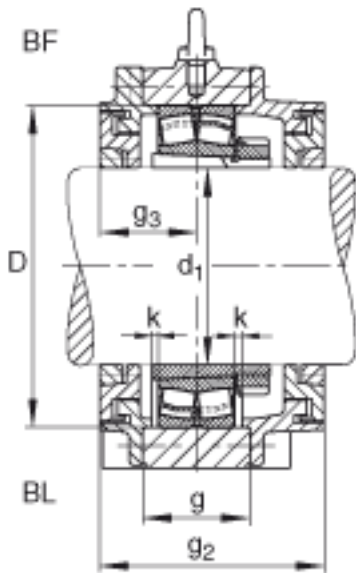

FAG BND2228-H-W-Y-BF-S参数

尺寸	a	530	mm	-
	h_1	345	mm	-
	g_2	196	mm	-
	b	160	mm	-
	c	50	mm	-
	D	250	mm	-
	g	88	mm	-
	g_3	88	mm	-
	h	170	mm	-
	m	430	mm	-
	n	85	mm	-
	s	M24		-
说明	s_2	M16		-
尺寸	t	285	mm	-
	u	30	mm	-
	v	35	mm	-
说明	s_2	6		数量
		22228K		型号, 轴承
其他		H3128		质量, 紧定套
重量	m_1	70000	g	质量, 轴承座
说明		BND2228		型号, 轴承座
尺寸	d_1	125	mm	-

FAG BND2228-H-W-Y-BF-S图片

参考资料:<http://www.sozhou.com/p/e63868d1.html>