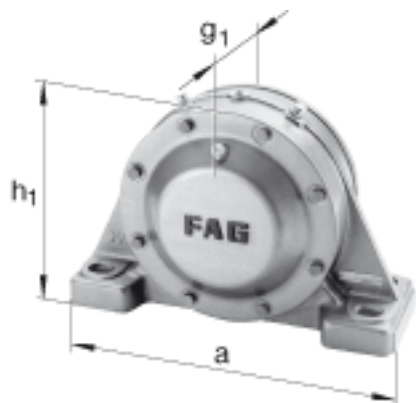

FAG BND2228-H-W-Y-BF-S参数

尺寸	a	530	mm	-
	h_1	345	mm	-
	g_2	196	mm	-
	b	160	mm	-
	c	50	mm	-
	D	250	mm	-
	g	88	mm	-
	g_3	88	mm	-
	h	170	mm	-
	m	430	mm	-
	n	85	mm	-
	s	M24		-
说明	s_2	M16		-
尺寸	t	285	mm	-
	u	30	mm	-
	v	35	mm	-
说明	s_2	6		数量
		22228K		型号, 轴承
其他		H3128		质量, 紧定套
重量	m_1	70000	g	质量, 轴承座
说明		BND2228		型号, 轴承座
尺寸	d_1	125	mm	-

FAG BND2228-H-W-Y-BF-S图片