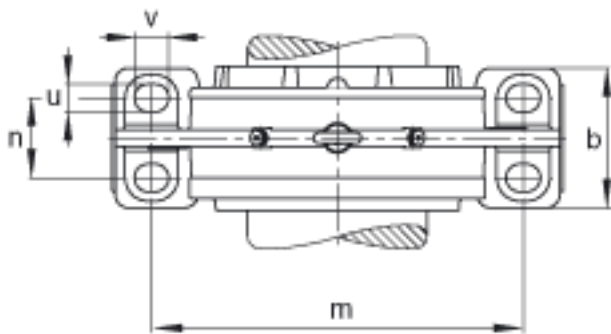

参考资料:<http://www.sozhou.com/p/e63868d1.html>