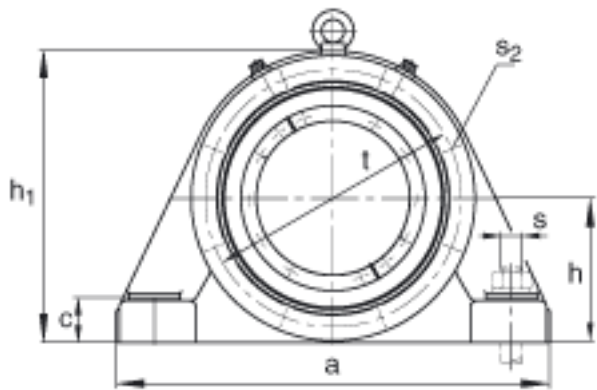

参考资料:<http://www.sozhou.com/p/e63868d1.html>