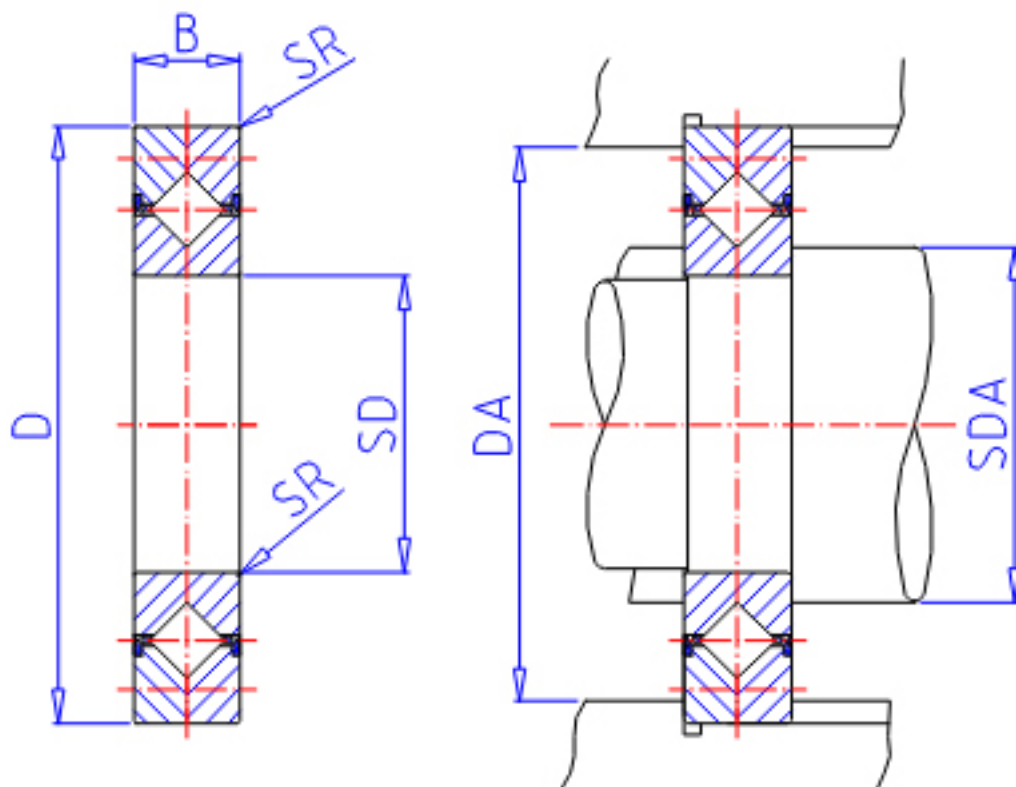

参考资料:<http://www.sozhou.com/p/e63cc39b.html>