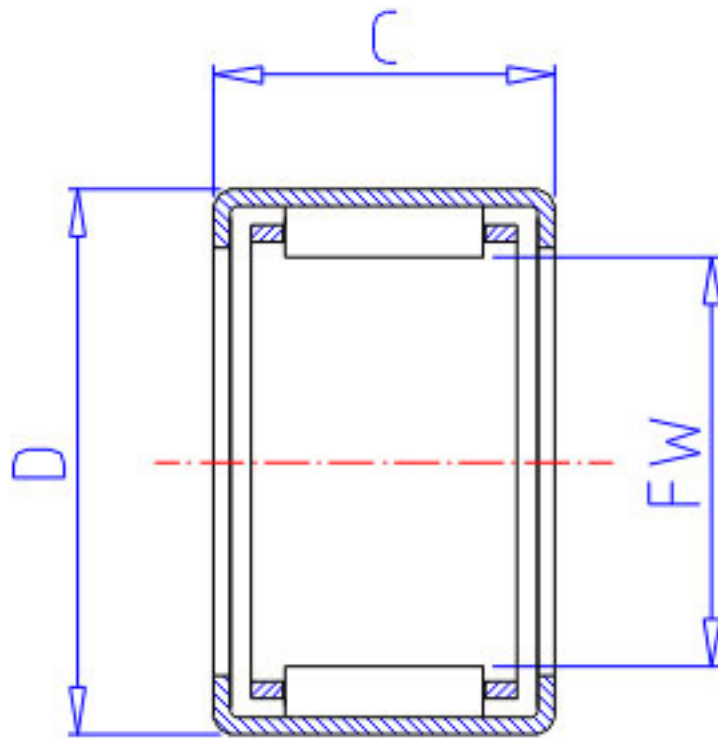

参考资料:<http://www.sozhou.com/p/e65ee829.html>