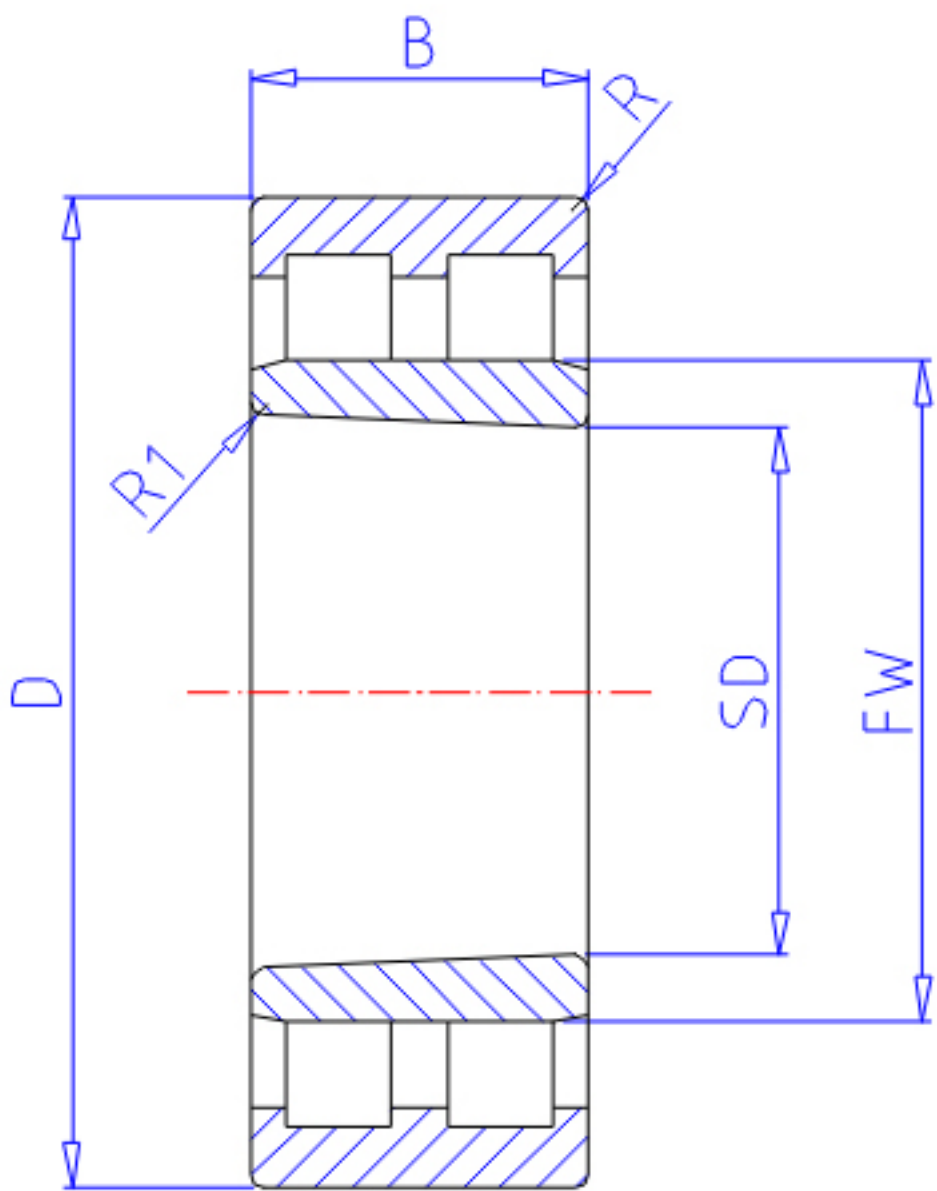

NTN NNU4932K参数

主要尺寸	SD	160	mm	-
	D	220	mm	外径
	B	60	mm	宽度
	R	2.0	mm	(最小)
	R1	2	mm	(最小)
型号	ORDER	NNU4932K		型号
基本额定载荷	CR	355000	N	动载荷
	COR	740000	N	静载荷
	CRF	36 500	kgf	动载荷
	CORF	75 500	kgf	静载荷
极限转速	LSG	2 600	r/min	脂润滑
	LSO	3 100	r/min	油润滑
尺寸	FW	178.5	mm	-
	EW	206.5	mm	-
重量	MASS	6230	g	重量
安装尺寸	DA1	169	mm	(最小)
	DB1	174	mm	(最小)
	DC	176		-
	DD	182	mm	(最小)
	DA	211	mm	(最大)
	DB2	211	mm	(最大)
	BB	208.5	mm	(最小)

NTN NNU4932K图片

参考资料:<http://www.sozhou.com/p/e6838baa.html>