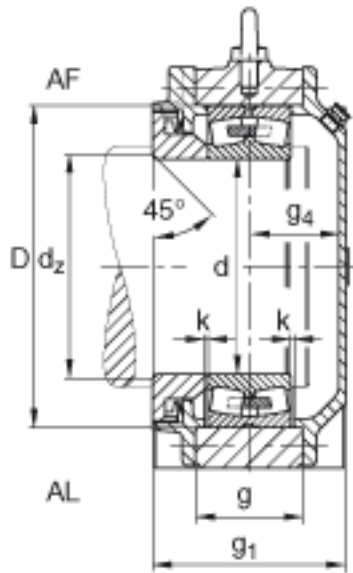

FAG BND2268-Z-T-AF-S参数

尺寸	d	340	mm	-
	a	1200	mm	-
	$h_1$	790	mm	-
	$g_1$	375	mm	-
	b	380	mm	-
	c	125	mm	-
	D	620	mm	-
	$d_z$	364	mm	-
	g	201	mm	-
	$g_4$	176	mm	-
	h	390	mm	-
	m	990	mm	-
	n	200	mm	-
	s	M56		-
说明	$s_2$	M30		-
尺寸	t	680	mm	-
	u	64	mm	-
	v	85	mm	-
说明	$s_2$	8		数量
		22268		型号, 轴承
重量	$m_1$	635000	g	质量, 轴承座
说明		BND2268		型号, 轴承座

FAG BND2268-Z-T-AF-S图片

参考资料:<http://www.sozhou.com/p/e6ae3262.html>