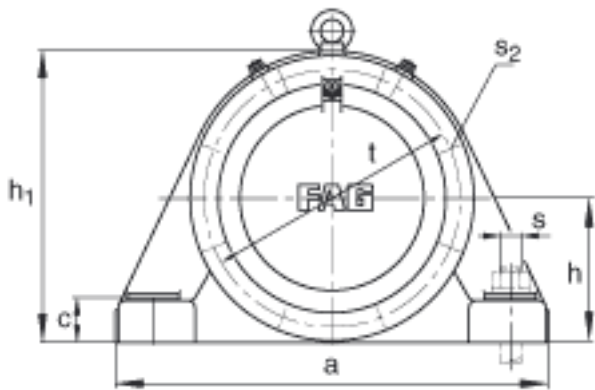

参考资料:<http://www.sozhou.com/p/e6ae3262.html>