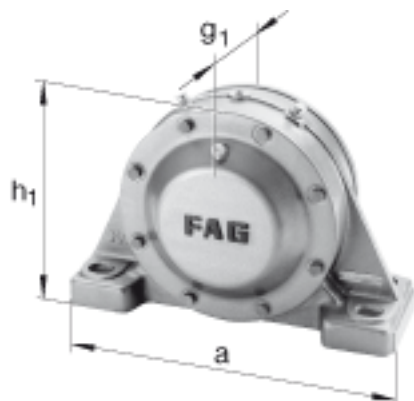

FAG BND2268-Z-T-AF-S参数

尺寸	d	340	mm	-
	a	1200	mm	-
	h_1	790	mm	-
	g_1	375	mm	-
	b	380	mm	-
	c	125	mm	-
	D	620	mm	-
	d_z	364	mm	-
	g	201	mm	-
	g_4	176	mm	-
	h	390	mm	-
	m	990	mm	-
	n	200	mm	-
	s	M56		-
说明	s_2	M30		-
尺寸	t	680	mm	-
	u	64	mm	-
	v	85	mm	-
说明	s_2	8		数量
		22268		型号, 轴承
重量	m_1	635000	g	质量, 轴承座
说明		BND2268		型号, 轴承座

FAG BND2268-Z-T-AF-S图片