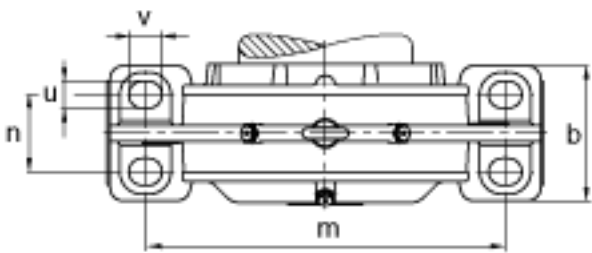

参考资料:<http://www.sozhou.com/p/e6ae3262.html>