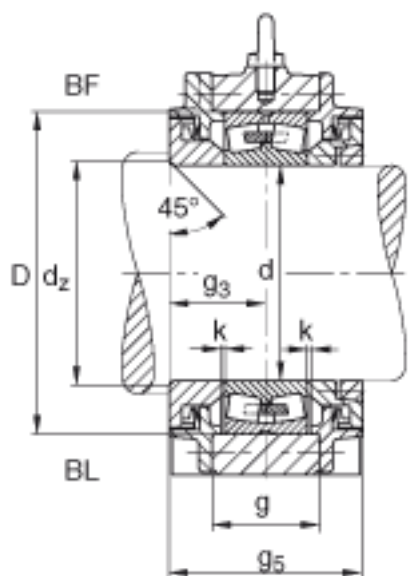

FAG BND2240-Z-T-BL-S参数

尺寸	g	128	mm	-
	g <sub>3</sub>	123	mm	-
	g <sub>5</sub>	246	mm	-
	h	235	mm	-
	k	4	mm	-
	m	640	mm	-
	n	140	mm	-
	s	M36		-
说明	s <sub>2</sub>	M16		-
尺寸	u	42	mm	-
	v	52	mm	-
说明	s <sub>2</sub>	8		数量
		22240		型号, 轴承
重量	m <sub>1</sub>	185000	g	质量, 轴承座
说明		BND2240		型号, 轴承座
尺寸	d	200	mm	-
	a	780	mm	-
	h <sub>1</sub>	475	mm	-
	b	240	mm	-
	c	75	mm	-
	D	360	mm	-
	d <sub>z</sub>	216	mm	-
	t	420	mm	-

FAG BND2240-Z-T-BL-S图片

参考资料:<http://www.sozhou.com/p/e6b229b1.html>