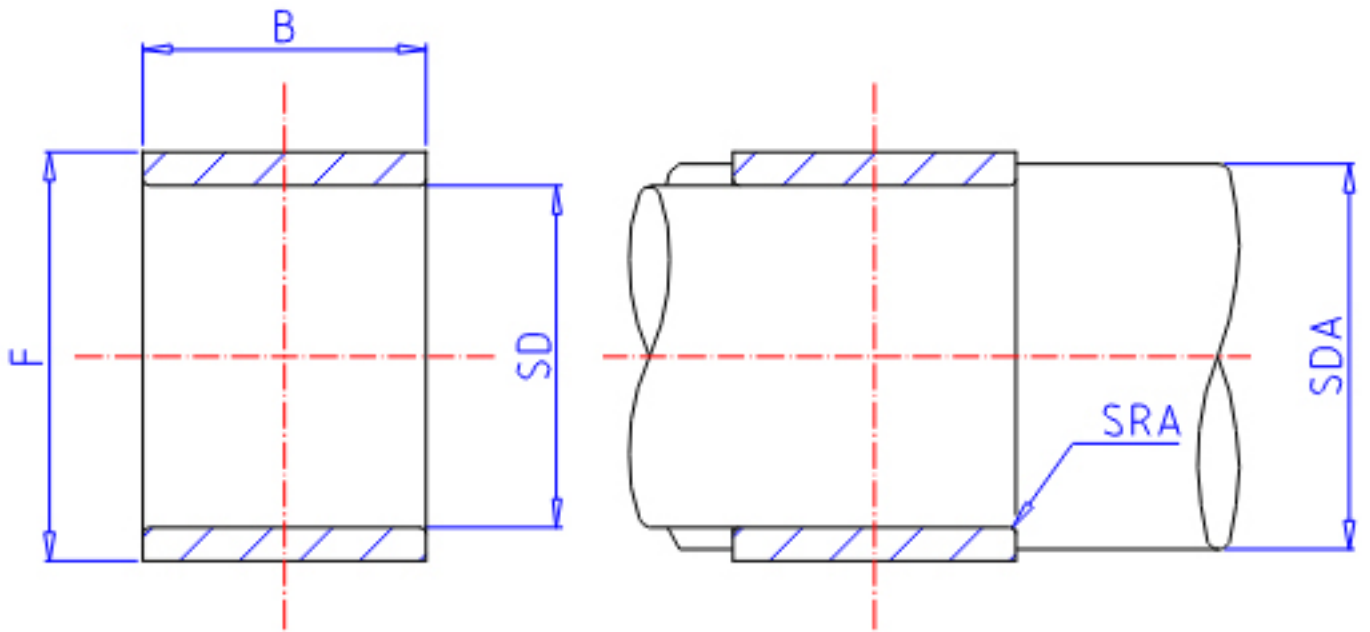

参考资料:<http://www.sozhou.com/p/e6c64a1a.html>