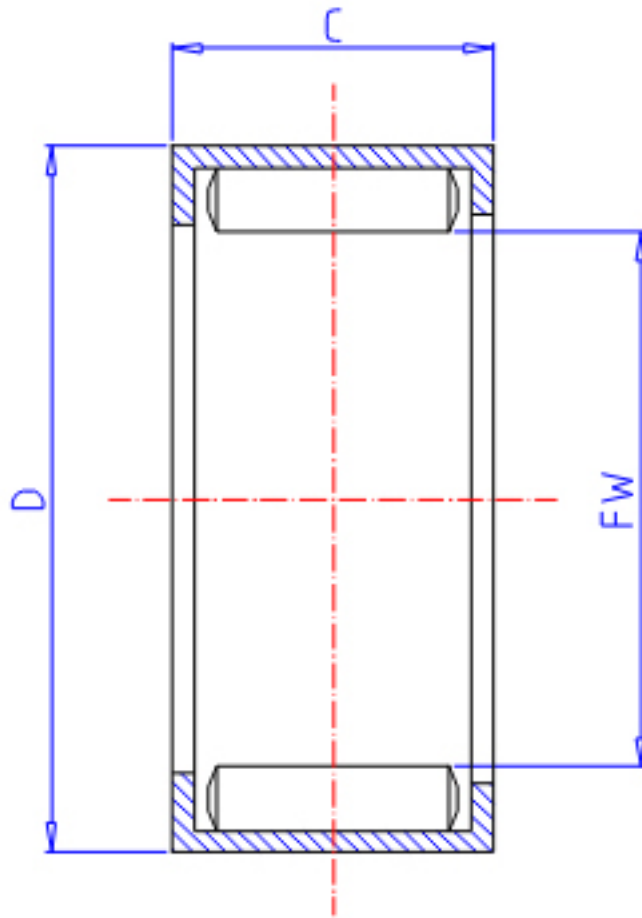

参考资料:<http://www.sozhou.com/p/e6e3945c.html>