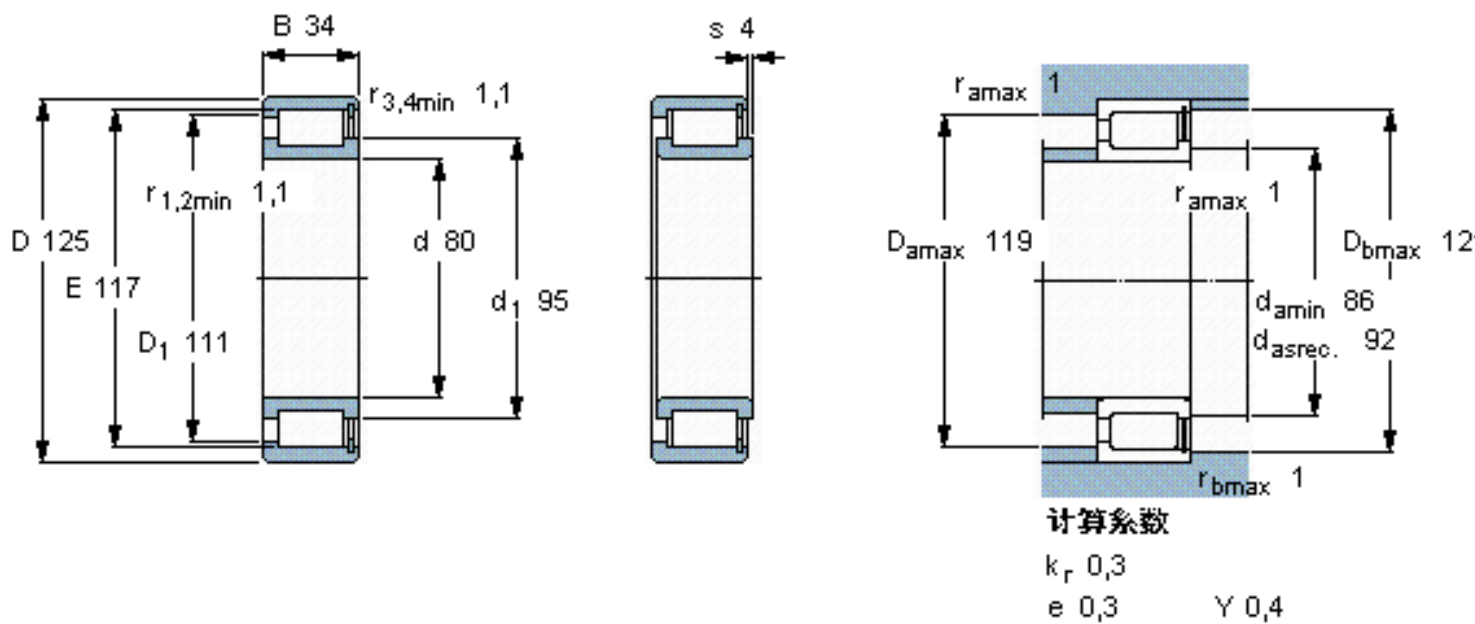

SKF NCF 3016 CV参数

主要尺寸	d	80	mm	-
	D	125	mm	-
	B	34	mm	-
基本额定载荷	C	165000	N	动载荷
	C_0	228000	N	静载荷
疲劳载荷极限	P_u	29000	N	-
额定转速	参考转速	2400	r/min	-
	极限转速	3000	r/min	-
重量	重量	1430	g	-
型号	型号	NCF 3016 CV	-	-

SKF NCF 3016 CV图片