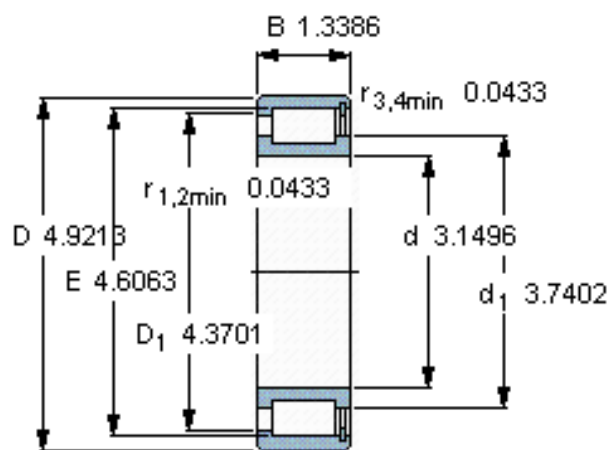

计算系数

k_r 0,3

e 0,3 Y 0,4