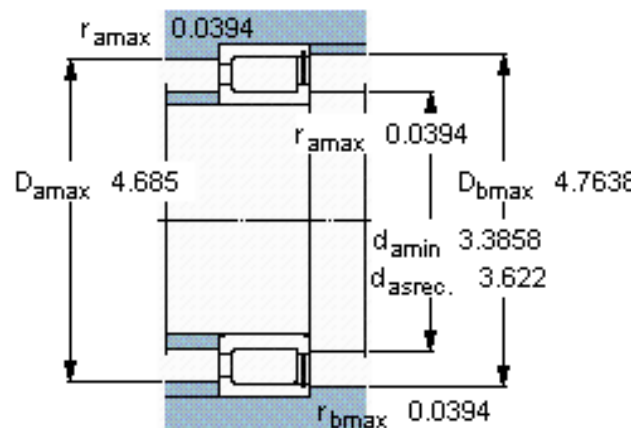

计算系数

k_r 0,3

e 0,3 Y 0,4