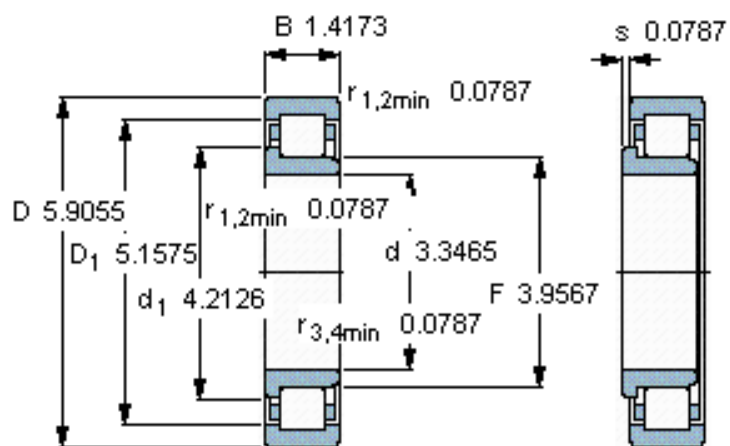

SKF NJ 2217 ECM *参数

主要尺寸	d	85	mm	-
	D	150	mm	-
	B	36	mm	-
基本额定载荷	C	250000	N	动载荷
	C_0	280000	N	静载荷
疲劳载荷极限	P_u	34500	N	-
额定转速	参考转速	4800	r/min	-
	极限转速	5300	r/min	-
重量	重量	2550	g	-
型号	* SKF 探索者轴承	NJ 2217 ECM *	-	-
角圈	型号	-	-	-

SKF NJ 2217 ECM *图片

参考资料: <http://www.sozhou.com/p/e70b24f0.html>

计算系数

k_r 0,2

e 0,3 γ 0,4