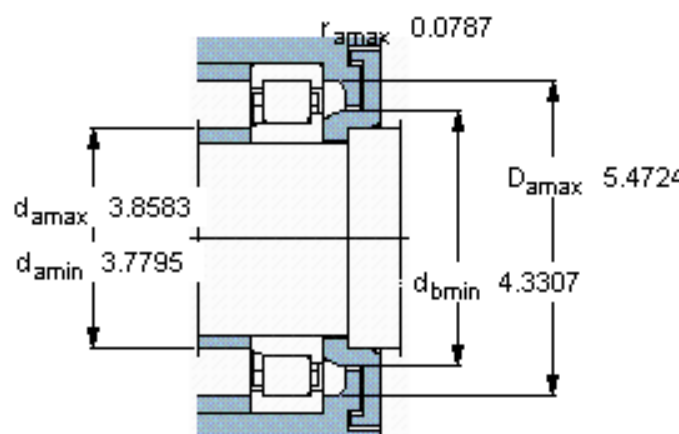

SKF NJ 2217 ECM *参数

主要尺寸	d	85	mm	-
	D	150	mm	-
	B	36	mm	-
基本额定载荷	C	250000	N	动载荷
	C_0	280000	N	静载荷
疲劳载荷极限	P_u	34500	N	-
额定转速	参考转速	4800	r/min	-
	极限转速	5300	r/min	-
重量	重量	2550	g	-
型号	* SKF 探索者轴承	NJ 2217 ECM *	-	-
角圈	型号	-	-	-

SKF NJ 2217 ECM *图片

参考资料: <http://www.sozhou.com/p/e70b24f0.html>

计算系数

k_r 0,2

e 0,3 γ 0,4