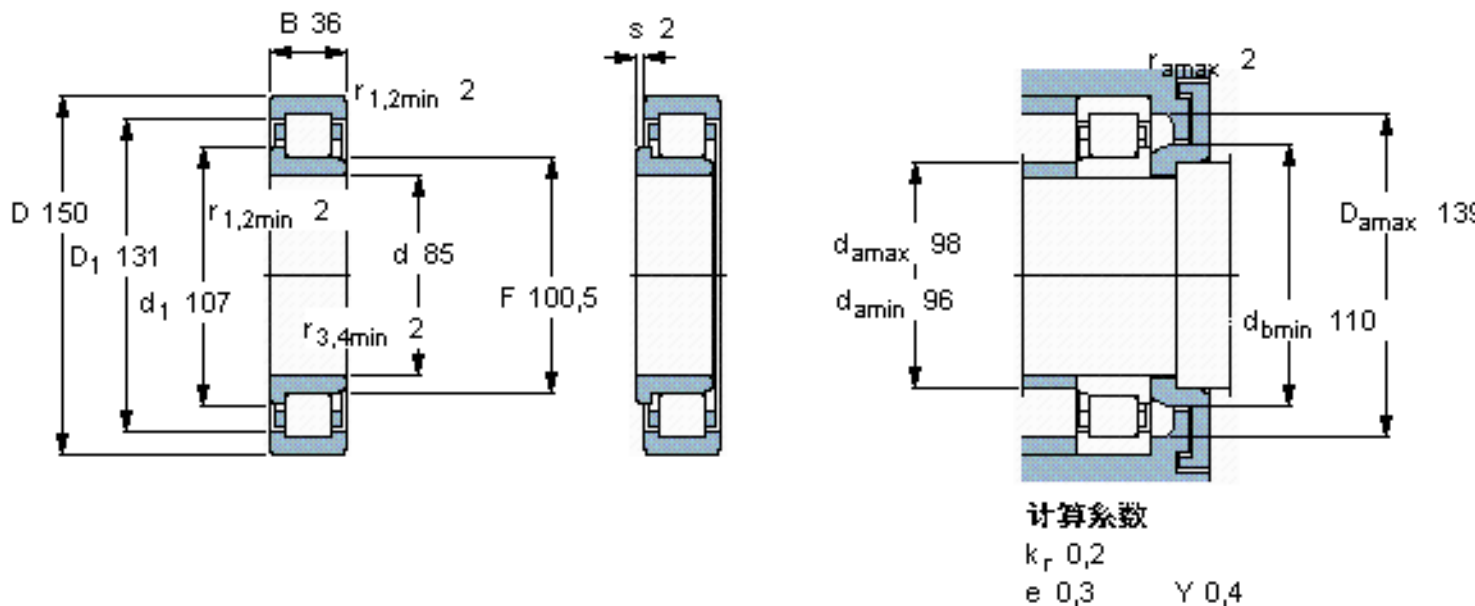

SKF NJ 2217 ECM *参数

主要尺寸	d	85	mm	-
	D	150	mm	-
	B	36	mm	-
基本额定载荷	C	250000	N	动载荷
	C_0	280000	N	静载荷
疲劳载荷极限	P_u	34500	N	-
额定转速	参考转速	4800	r/min	-
	极限转速	5300	r/min	-
重量	重量	2550	g	-
型号	* SKF 探索者轴承	NJ 2217 ECM *	-	-
角圈	型号	-	-	-

SKF NJ 2217 ECM *图片

参考资料: <http://www.sozhou.com/p/e70b24f0.html>

计算系数

k_r 0,2

e 0,3 γ 0,4