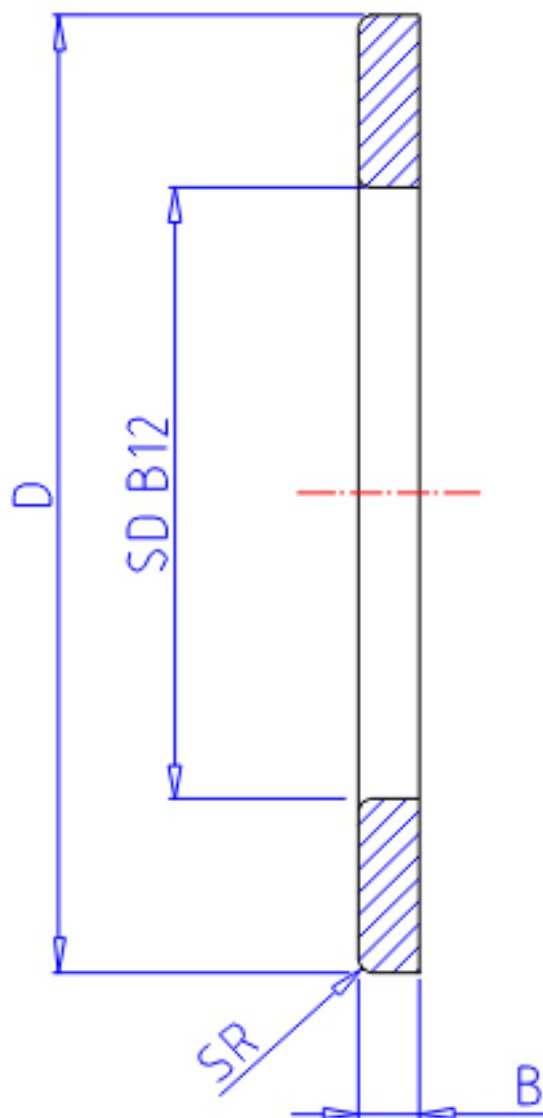

IKO GS 160270参数

轴径	STDRT	160	mm	轴径
型号	ORDER	GS 160270		型号
重量	MASS	3480.0	g	重量
主要尺寸	SD	160	mm	内径
	D	270	mm	外径
	B	12.00	mm	宽度
	SR	3.0	mm	(最小)

IKO GS 160270图片

参考资料:<http://www.sozhou.com/p/e711e0ce.html>