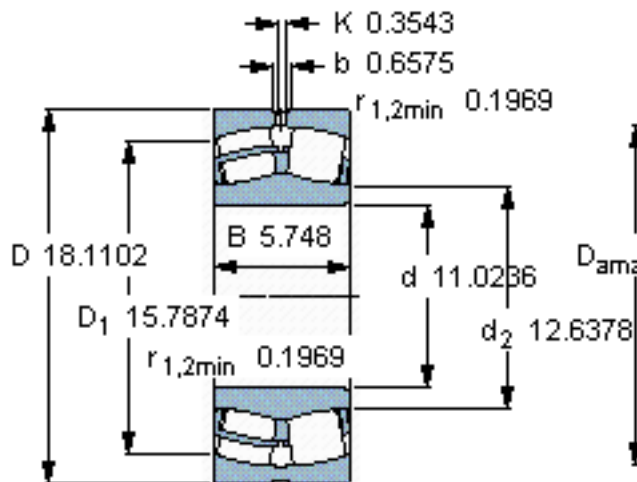

SKF 23156 CC/W33 *参数

主要尺寸	d	280	mm	-
	D	460	mm	-
	B	146	mm	-
基本额定载荷	C	2650000	N	动载荷
	C_0	4250000	N	静载荷
疲劳载荷极限	P_u	335000	N	-
额定转速	参考转速	1000	r/min	-
	极限转速	1300	r/min	-
重量	重量	97000	g	-
型号	* SKF 探索者轴承	23156 CC/W33 *	-	-

SKF 23156 CC/W33 *图片

计算系数
e 0,3
Y₁ 2,3
Y₂ 3,4
Y₀ 2,2

计算系数
e 0,3
Y₁ 2,3
Y₂ 3,4
Y₀ 2,2

参考资料:<http://www.sozhou.com/p/e753ee9c.html>