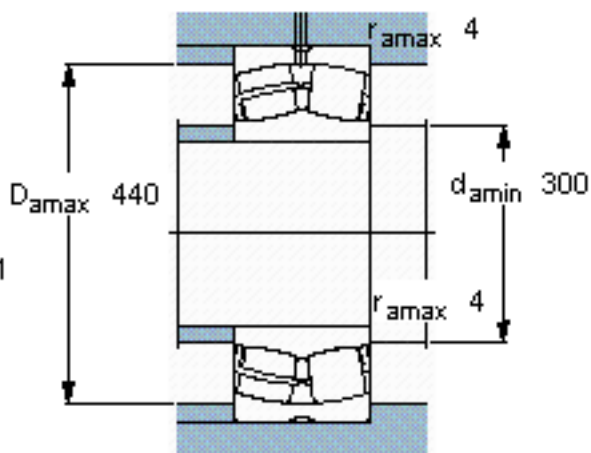

SKF 23156 CC/W33 *参数

主要尺寸	d	280	mm	-
	D	460	mm	-
	B	146	mm	-
基本额定载荷	C	2650000	N	动载荷
	C_0	4250000	N	静载荷
疲劳载荷极限	P_u	335000	N	-
额定转速	参考转速	1000	r/min	-
	极限转速	1300	r/min	-
重量	重量	97000	g	-
型号	* SKF 探索者轴承	23156 CC/W33 *	-	-

SKF 23156 CC/W33 *图片

计算系数
e 0,3
Y₁ 2,3
Y₂ 3,4
Y₀ 2,2

计算系数
e 0,3
Y₁ 2,3
Y₂ 3,4
Y₀ 2,2

参考资料:<http://www.sozhou.com/p/e753ee9c.html>