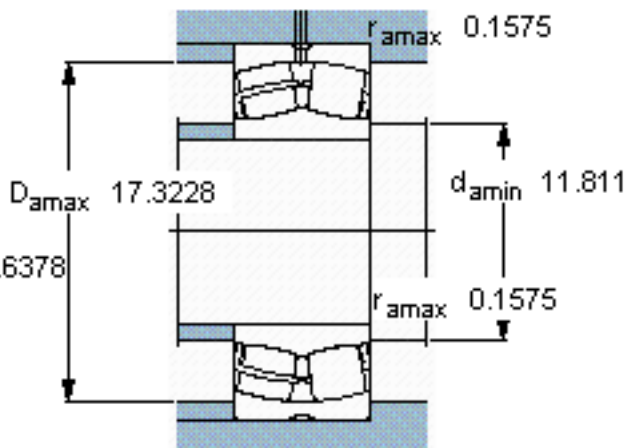

SKF 23156 CC/W33 *参数

主要尺寸	d	280	mm	-
	D	460	mm	-
	B	146	mm	-
基本额定载荷	C	2650000	N	动载荷
	C_0	4250000	N	静载荷
疲劳载荷极限	P_u	335000	N	-
额定转速	参考转速	1000	r/min	-
	极限转速	1300	r/min	-
重量	重量	97000	g	-
型号	* SKF 探索者轴承	23156 CC/W33 *	-	-

SKF 23156 CC/W33 *图片

计算系数
e 0,3
Y₁ 2,3
Y₂ 3,4
Y₀ 2,2

计算系数
e 0,3
Y₁ 2,3
Y₂ 3,4
Y₀ 2,2

参考资料:<http://www.sozhou.com/p/e753ee9c.html>