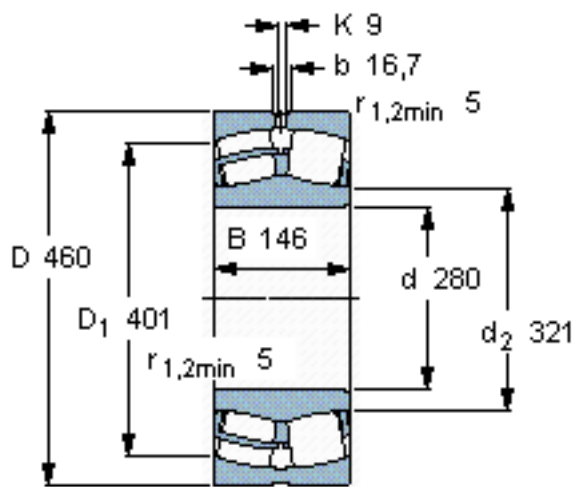

SKF 23156 CC/W33 *参数

主要尺寸	d	280	mm	-
	D	460	mm	-
	B	146	mm	-
基本额定载荷	C	2650000	N	动载荷
	C_0	4250000	N	静载荷
疲劳载荷极限	P_u	335000	N	-
额定转速	参考转速	1000	r/min	-
	极限转速	1300	r/min	-
重量	重量	97000	g	-
型号	* SKF 探索者轴承	23156 CC/W33 *	-	-

SKF 23156 CC/W33 *图片

计算系数
e 0,3
Y₁ 2,3
Y₂ 3,4
Y₀ 2,2

计算系数
e 0,3
Y₁ 2,3
Y₂ 3,4
Y₀ 2,2

参考资料:<http://www.sozhou.com/p/e753ee9c.html>