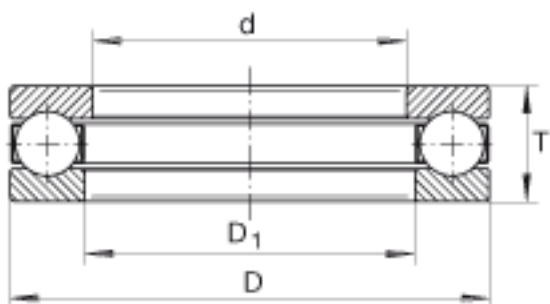

INA GT42参数

重量	m	955	g	质量
基本额定载荷	C_a	74000	N	基本额定动载荷，轴向
尺寸	d	77.7875	mm	-
	D	119.863	mm	-
	T	25.4	mm	-
	D_1	78.588	mm	-
重量	m	2.105	lbs	质量
基本额定载荷	C_{0a}	198000	N	基本额定静载荷，轴向
极限转速	n_G	2000	r/min	极限转速

INA GT42图片