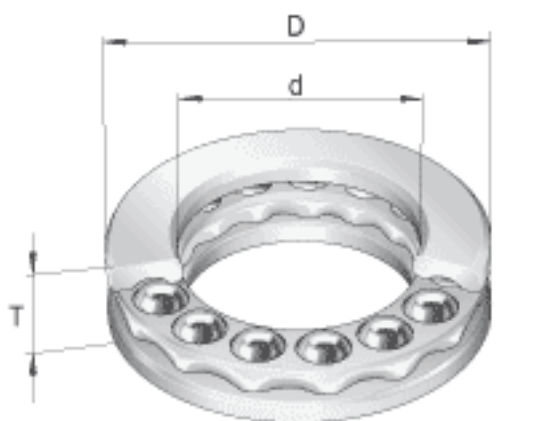

INA GT42参数

重量	m	955	g	质量
基本额定载荷	C_a	74000	N	基本额定动载荷，轴向
尺寸	d	77.7875	mm	-
	D	119.863	mm	-
	T	25.4	mm	-
	D_1	78.588	mm	-
重量	m	2.105	lbs	质量
基本额定载荷	C_{0a}	198000	N	基本额定静载荷，轴向
极限转速	n_G	2000	r/min	极限转速

INA GT42图片