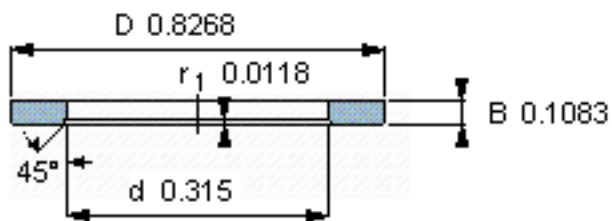

SKF LS 0821参数

尺寸	d	8	mm	-
	D	21	mm	-
	B	2.75	mm	-
	d ₁	-	mm	-
	D ₁	-	mm	-
	r ₁ 、r _{1.2}	0.3	mm	-
重量	重量	6	g	-
型号	型号	LS 0821	-	-

SKF LS 0821图片

滚道圈

滚道圈

参考资料:<http://www.sozhou.com/p/e7562d1e.html>