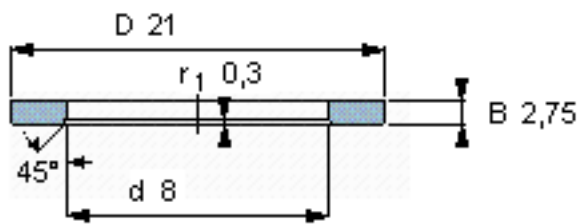

SKF LS 0821参数

尺寸	d	8	mm	-
	D	21	mm	-
	B	2.75	mm	-
	d ₁	-	mm	-
	D ₁	-	mm	-
	r ₁ 、r _{1.2}	0.3	mm	-
重量	重量	6	g	-
型号	型号	LS 0821	-	-

SKF LS 0821图片

滚道圈

滚道圈

参考资料:<http://www.sozhou.com/p/e7562d1e.html>