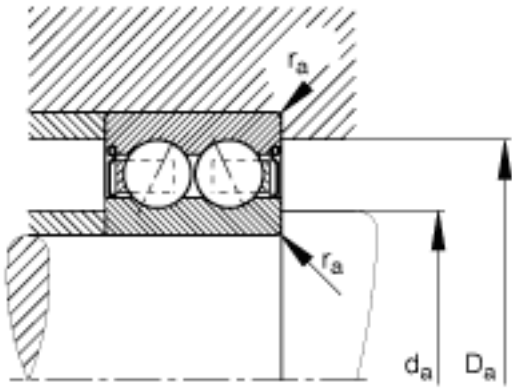

参考资料:<http://www.sozhou.com/p/e778f43a.html>