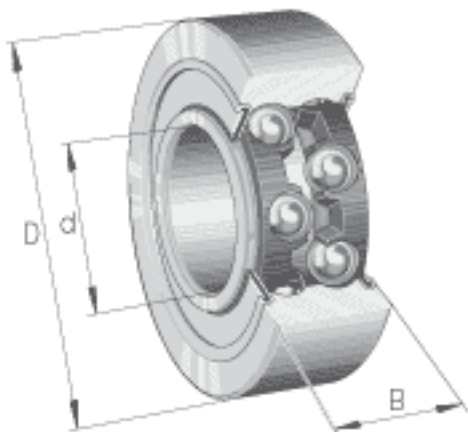

FAG 3802-B-2RSR-TVH参数

尺寸	d_1	18	mm	-
	$d_{a \min}$	17	mm	-
	$r_{a \max}$	0.3	mm	-
	r_{\min}	0.3	mm	-
接触角	α	25		接触角
重量	m	9	g	质量
基本额定载荷	C_r	2430	N	基本额定动载荷, 径向
	C_{0r}	1960	N	基本额定静载荷, 径向
疲劳极限载荷	C_{ur}	99	N	疲劳极限载荷, 径向
极限转速	n_G	14000	r/min	极限转速
尺寸	d	15	mm	-
	D	24	mm	-
	B	7	mm	-
	a	10.1	mm	-
	D_2			-
	$D_{a \max}$	22	mm	-

FAG 3802-B-2RSR-TVH图片

参考资料:<http://www.sozhou.com/p/e778f43a.html>