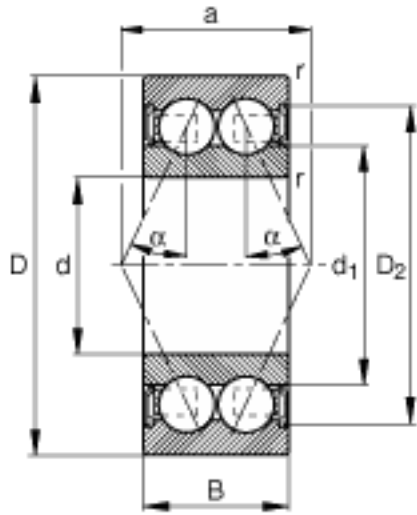

FAG 3802-B-2RSR-TVH参数

尺寸	d_1	18	mm	-
	$d_{a \min}$	17	mm	-
	$r_{a \max}$	0.3	mm	-
	r_{\min}	0.3	mm	-
接触角	α	25		接触角
重量	m	9	g	质量
基本额定载荷	C_r	2430	N	基本额定动载荷, 径向
	C_{0r}	1960	N	基本额定静载荷, 径向
疲劳极限载荷	C_{ur}	99	N	疲劳极限载荷, 径向
极限转速	n_G	14000	r/min	极限转速
尺寸	d	15	mm	-
	D	24	mm	-
	B	7	mm	-
	a	10.1	mm	-
	D_2			-
	$D_{a \max}$	22	mm	-

FAG 3802-B-2RSR-TVH图片

参考资料:<http://www.sozhou.com/p/e778f43a.html>