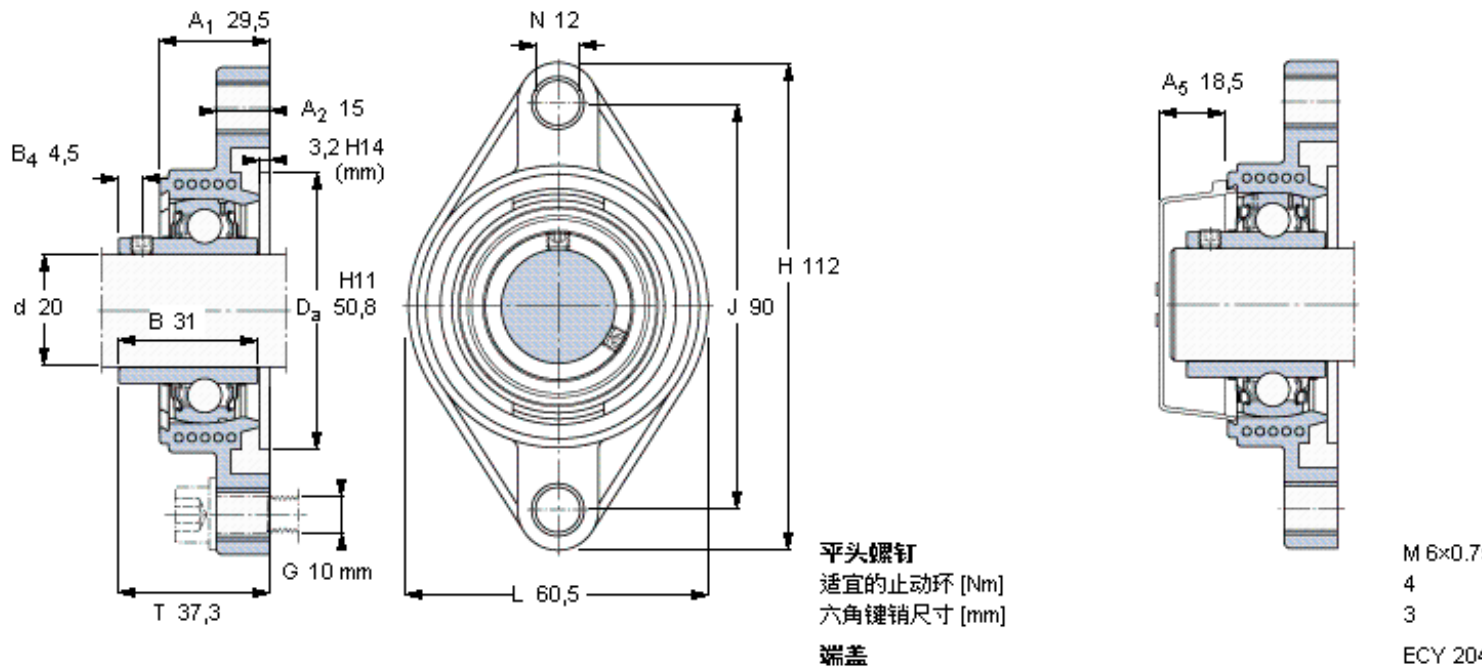

SKF FYTBK 20 TF参数

主要尺寸	d	20	mm	-
	A ₁	29.5	mm	-
	J	90	mm	-
	L	60.5	mm	-
	T	37.3	mm	-
基本额定载荷	C	12700	N	动载荷
	C ₀	6550	N	静载荷
极限转速	带h6轴公差	8500	r/min	-
重量	重量	240	g	-
型号	轴承单元	FYTBK 20 TF	-	-
	轴承座	FYTBK 504	-	-
	轴承	YAR 204-2F	-	-

SKF FYTBK 20 TF图片

参考资料:<http://www.sozhou.com/p/e7ce36cd.html>

平头螺钉
适宜的止动环 [Nm]
六角键销尺寸 [mm]
端盖

M 6x0.7
4
3
ECY 204