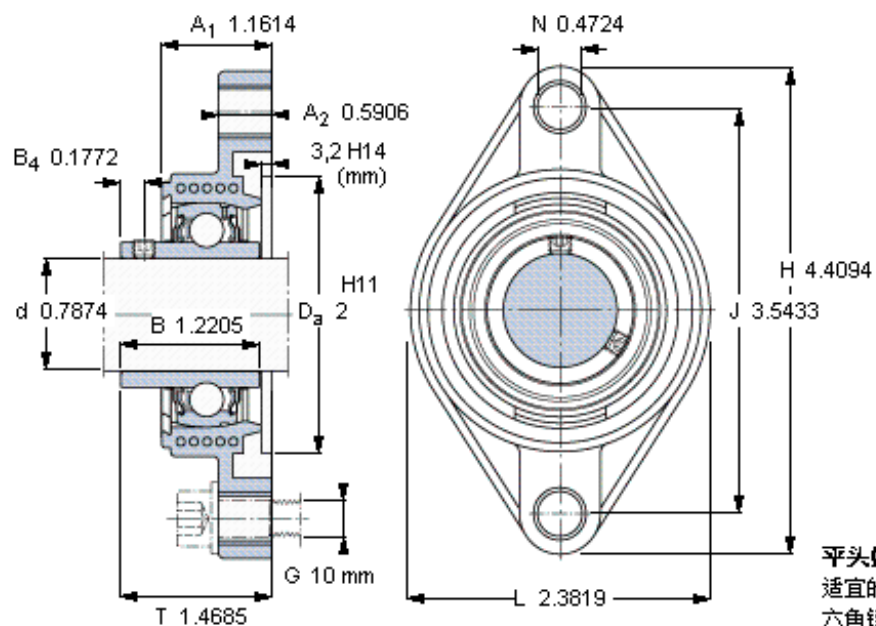

SKF FYTBK 20 TF参数

主要尺寸	d	20	mm	-
	A ₁	29.5	mm	-
	J	90	mm	-
	L	60.5	mm	-
	T	37.3	mm	-
基本额定载荷	C	12700	N	动载荷
	C ₀	6550	N	静载荷
极限转速	带h6轴公差	8500	r/min	-
重量	重量	240	g	-
型号	轴承单元	FYTBK 20 TF	-	-
	轴承座	FYTBK 504	-	-
	轴承	YAR 204-2F	-	-

SKF FYTBK 20 TF图片

参考资料:<http://www.sozhou.com/p/e7ce36cd.html>

平头螺钉
适宜的止动环 [Nm]
六角键销尺寸 [mm]
端盖

M 6x0.7
4
3
ECY 204