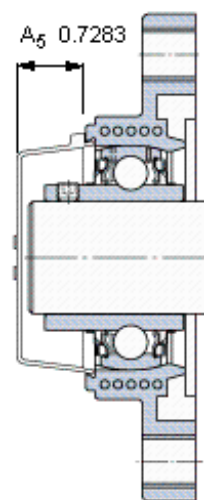

SKF FYTBK 20 TF参数

主要尺寸	d	20	mm	-
	A ₁	29.5	mm	-
	J	90	mm	-
	L	60.5	mm	-
	T	37.3	mm	-
基本额定载荷	C	12700	N	动载荷
	C ₀	6550	N	静载荷
极限转速	带h6轴公差	8500	r/min	-
重量	重量	240	g	-
型号	轴承单元	FYTBK 20 TF	-	-
	轴承座	FYTBK 504	-	-
	轴承	YAR 204-2F	-	-

SKF FYTBK 20 TF图片

参考资料:<http://www.sozhou.com/p/e7ce36cd.html>

平头螺钉
适宜的止动环 [Nm]
六角键销尺寸 [mm]
端盖

M 6x0.7
4
3
ECY 204