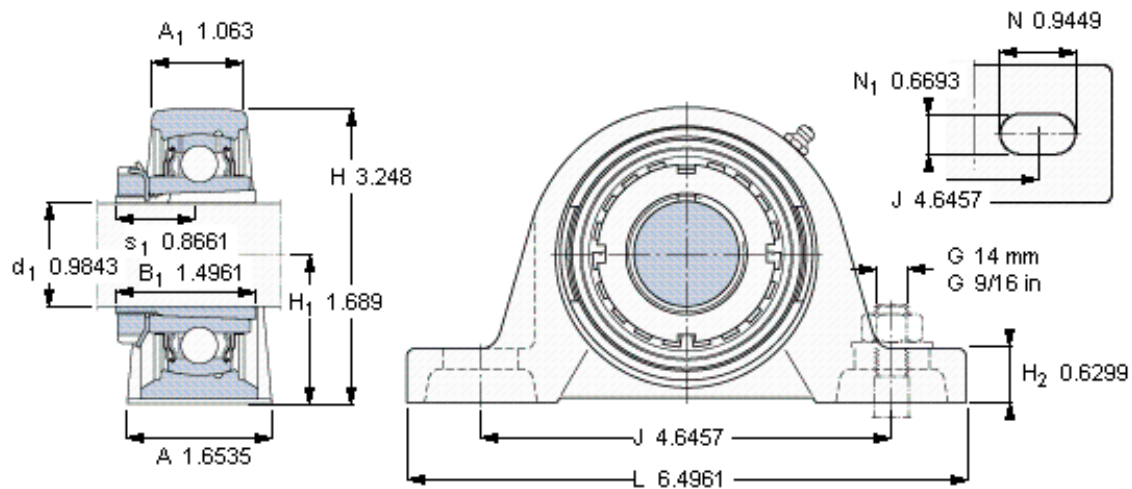

适宜的止动环 [Nm]
适宜的钩形扳手

22-2
HN 6