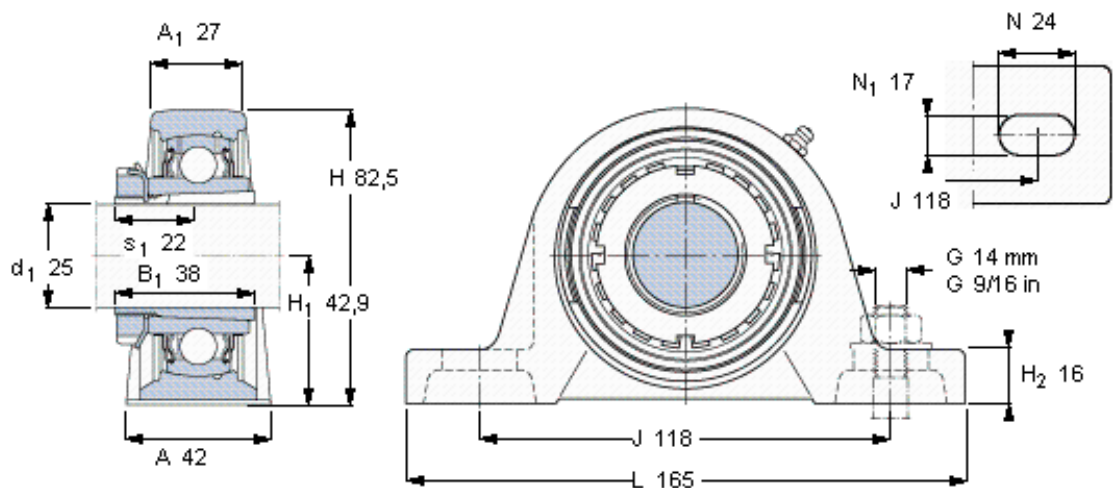

SKF SYJ 30 KF参数

主要尺寸	d_1	25	mm	-
	A	42	mm	-
	H	82.5	mm	-
	H_1	42.9	mm	-
	L	165	mm	-
基本额定载荷	C	19500	N	动载荷
	C_0	11200	N	静载荷
极限转速	极限转速	6300	r/min	-
重量	重量	900	g	-
型号	无紧定套的轴承单元	SYJ 30 KF	-	-
	轴承座	SYJ 506	-	-
	轴承	YSA 206-2FK	-	-
	紧定套	H 2306	-	-

SKF SYJ 30 KF图片

适宜的止动环 [Nm]
适宜的钩形扳手

22-2
HN 6

参考资料: <http://www.sozhou.com/p/e7cfd5fd.html>