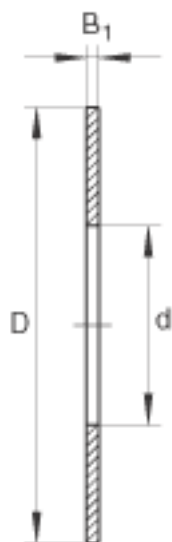

### INA AS1226参数

尺寸	d	12	mm	-
	D	26	mm	-
	B <sub>1</sub>	1	mm	-
重量	m	3	g	质量

### INA AS1226图片

参考资料:<http://www.sozhou.com/p/e7d29c92.html>