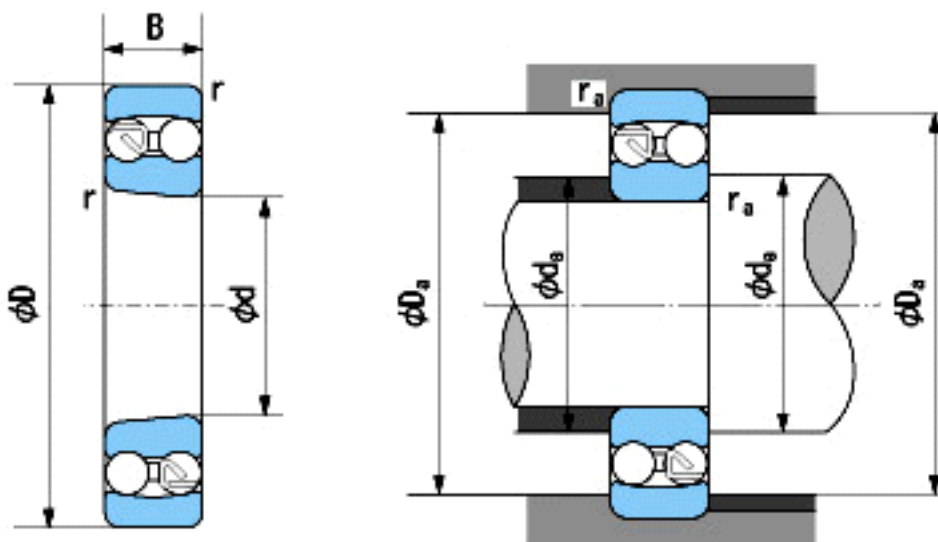

NACHI 1307K参数

外形尺寸	d	35	mm	内径
	D	80	mm	外径
	B	21	mm	宽度
	r	1.5~2.3	mm	轴向
	r	1.5~4	mm	轴向
安装尺寸	da (min)	43	mm	(最小)
	Da (max)	72	mm	(最大)
	ra (max)	1.5	mm	(最大)
重量	Mass	510	g	重量
基本额定载荷	Cr	25100	N	动载荷
	Cor	7850	N	静载荷
极限速度	Grease	7600	r/min	脂润滑
	Oil	9300	r/min	油润滑

NACHI 1307K图片

参考资料:<http://www.sozhou.com/p/e812d3c8.html>