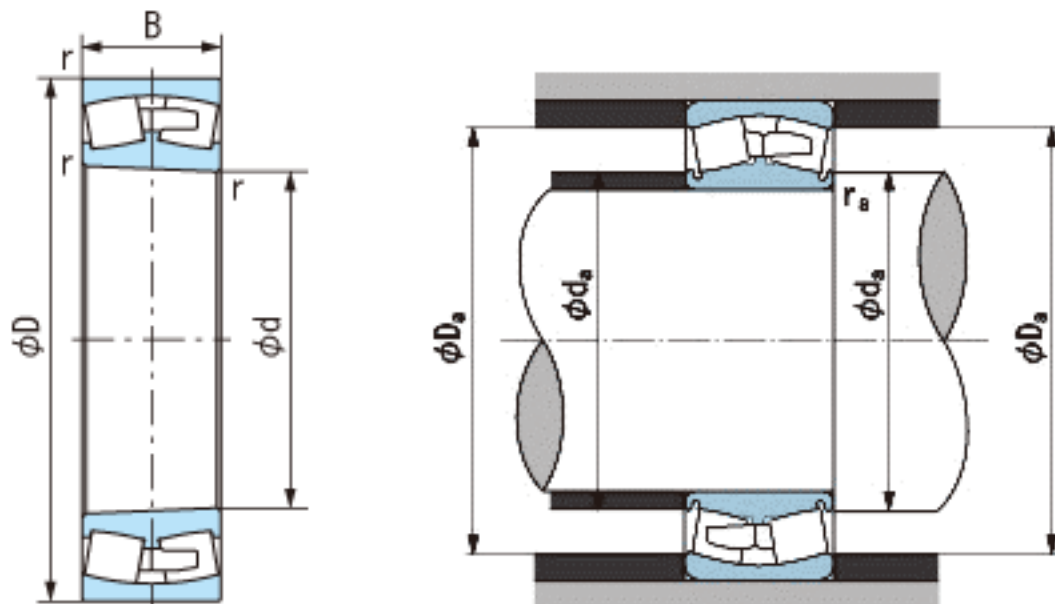

NACHI 23940AXK参数

外形尺寸	d	200	mm	内径
	D	280	mm	外径
	B	60	mm	宽度
	r	2.1~4	mm	径向
	r	2.1~6.5	mm	径向
安装尺寸	da (min)	212.0	mm	(最小)
	Da (max)	268.0	mm	(最大)
	ra (max)	2.0	mm	(最大)
重量	Mass	11900	g	重量
基本额定载荷	Cr	840000	N	动载荷
	Cor	1190000	N	静载荷
极限速度	Grease	1800	r/min	脂润滑
	Oil	2200	r/min	油润滑

NACHI 23940AXK图片

参考资料:<http://www.sozhou.com/p/e813b9fa.html>