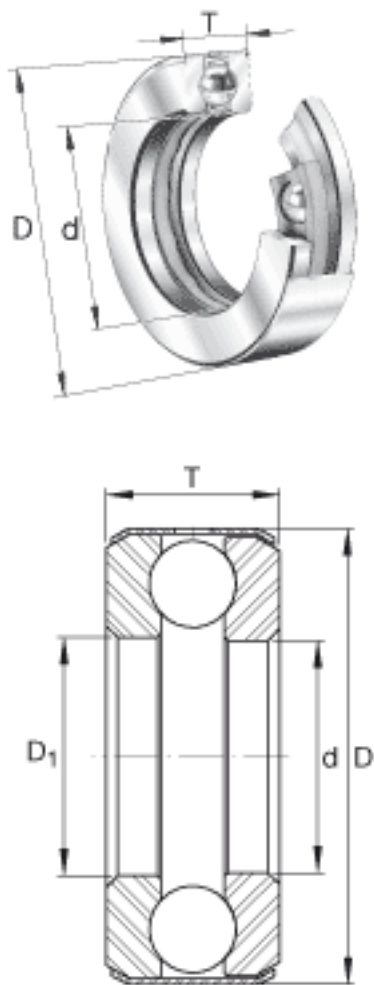

INA D30参数

尺寸	d	58.7375	mm	-
	D	94.463	mm	-
	T	20.65	mm	-
	D_1	59.5376	mm	-
重量	m	514	g	质量
基本额定载荷	C_a	50000	N	基本额定动载荷, 轴向
	C_{0a}	140000	N	基本额定静载荷, 轴向
极限转速	n_G	1900	r/min	极限转速

INA D30图片

参考资料:<http://www.sozhou.com/p/e81dae93.html>