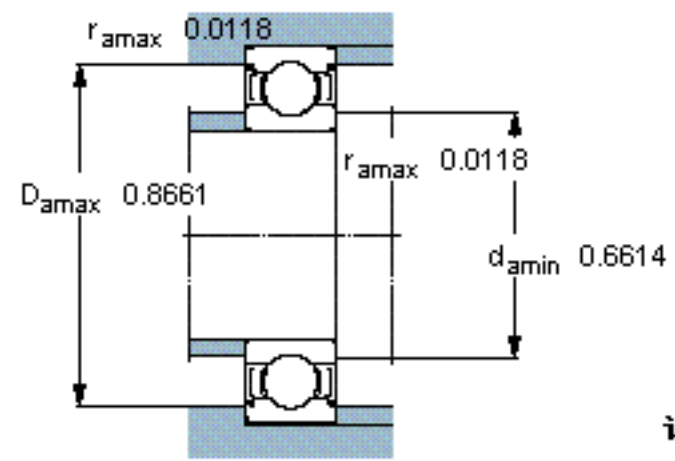

计算系数
 k_r 0,015
 f_0 10