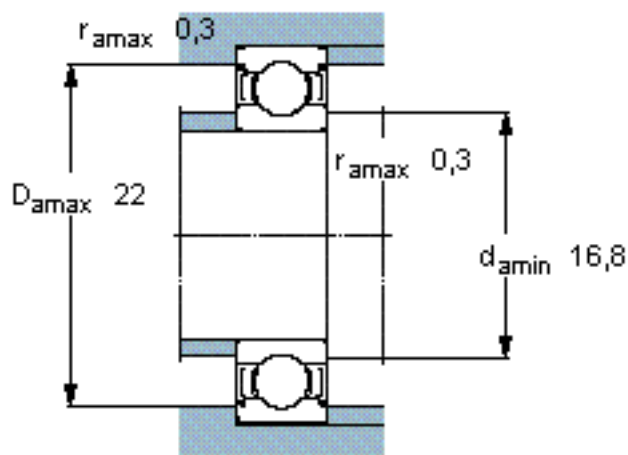

SKF W 61802-2Z参数

主要尺寸	d	15	mm	-
	D	24	mm	-
	B	5	mm	-
基本额定载荷	C	1300	N	动载荷
	C_0	780	N	静载荷
疲劳载荷极限	P_u	34	N	-
额定转速	参考转速	60000	r/min	-
	极限转速	30000	r/min	-
重量	重量	8	g	-
型号	型号	W 61802-2Z	-	-

SKF W 61802-2Z图片

计算系数