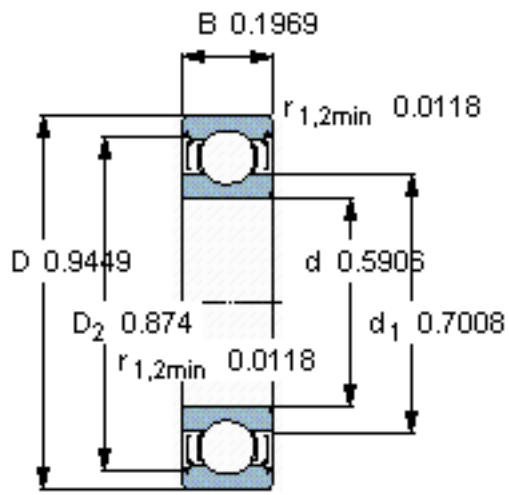

计算系数
 k_r 0,015
 f_0 10