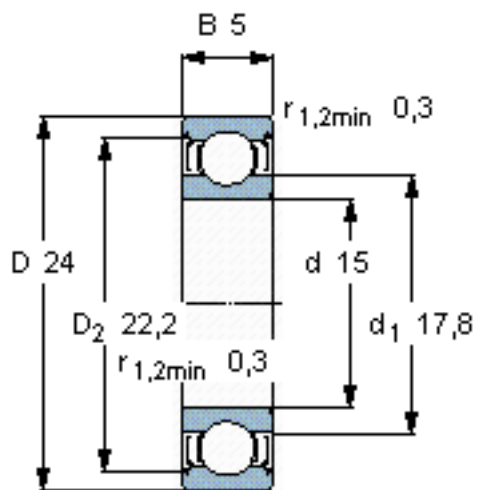

SKF W 61802-2Z参数

主要尺寸	d	15	mm	-
	D	24	mm	-
	B	5	mm	-
基本额定载荷	C	1300	N	动载荷
	C_0	780	N	静载荷
疲劳载荷极限	P_u	34	N	-
额定转速	参考转速	60000	r/min	-
	极限转速	30000	r/min	-
重量	重量	8	g	-
型号	型号	W 61802-2Z	-	-

SKF W 61802-2Z图片

计算系数