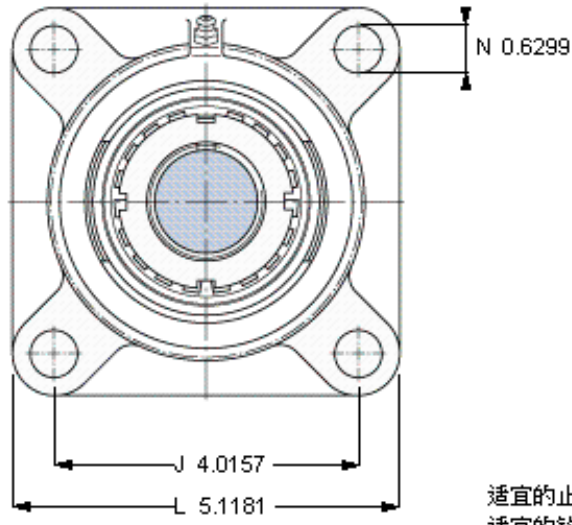

适宜的止动环 [Nm]
适宜的钩形扳手

35-4
HN 8