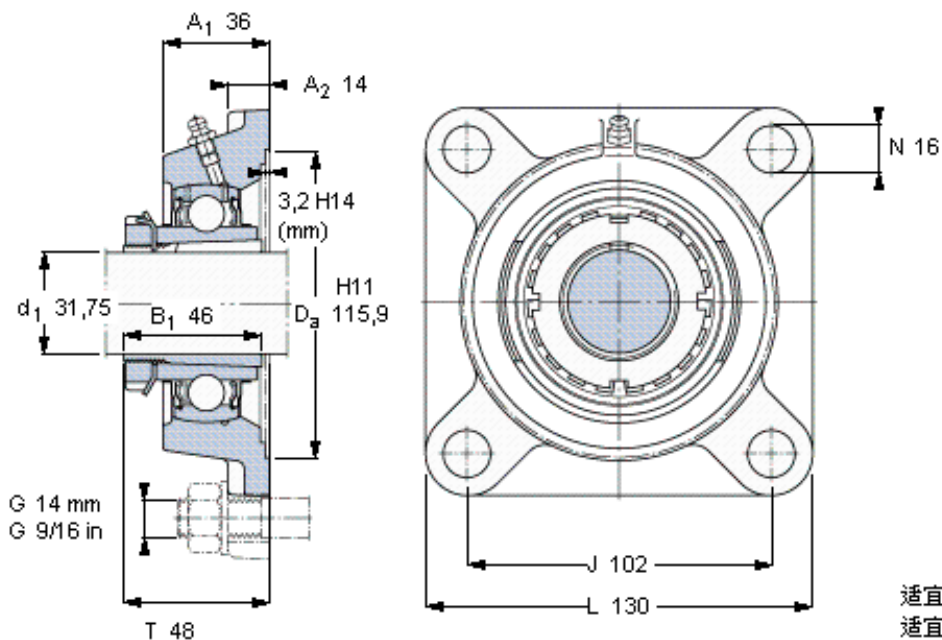

SKF FYJ 40 KF参数

主要尺寸	d_1	31.75	mm	-
	A_1	36	mm	-
	J	102	mm	-
	L	130	mm	-
	T	48	mm	-
基本额定载荷	C	30700	N	动载荷
	C_0	19000	N	静载荷
极限转速	极限转速	4800	r/min	-
重量	重量	1750	g	-
型号	无紧定套的轴承单元	FYJ 40 KF	-	-
	轴承座	FYJ 508	-	-
	轴承	YSA 208-2FK	-	-
	紧定套	HE 2308	-	-

SKF FYJ 40 KF图片

适宜的止动环 [Nm]
适宜的钩形扳手

35-4
HN 8

参考资料: <http://www.sozhou.com/p/e840d853.html>