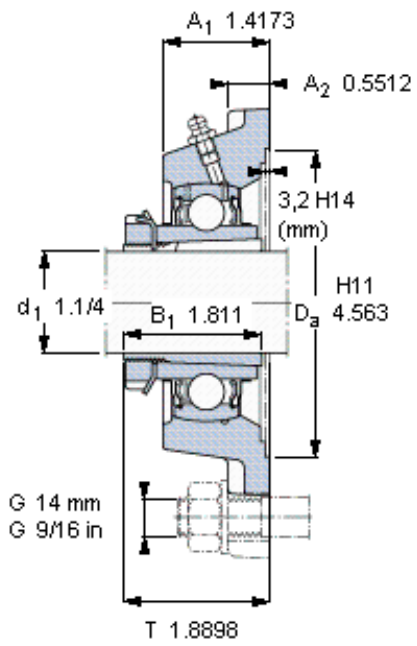

SKF FYJ 40 KF参数

主要尺寸	d_1	31.75	mm	-
	A_1	36	mm	-
	J	102	mm	-
	L	130	mm	-
	T	48	mm	-
基本额定载荷	C	30700	N	动载荷
	C_0	19000	N	静载荷
极限转速	极限转速	4800	r/min	-
重量	重量	1750	g	-
型号	无紧定套的轴承单元	FYJ 40 KF	-	-
	轴承座	FYJ 508	-	-
	轴承	YSA 208-2FK	-	-
	紧定套	HE 2308	-	-

SKF FYJ 40 KF图片

适宜的止动环 [Nm]
适宜的钩形扳手

35-4
HN 8

参考资料: <http://www.sozhou.com/p/e840d853.html>

适宜的止动环 [Nm]
 适宜的钩形扳手

35-4
 HN 8