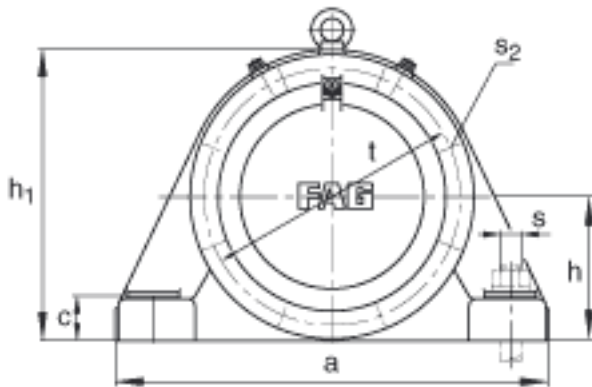

参考资料:<http://www.sozhou.com/p/e8423408.html>