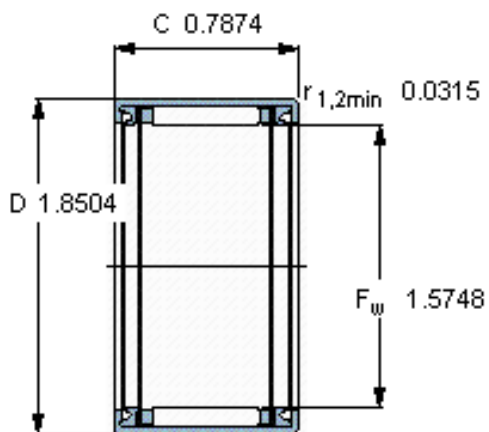

SKF HK 4020. 2RS参数

主要尺寸	F_w	40	mm	-
	D	47	mm	-
	C	20	mm	-
基本额定载荷	C	19000	N	动载荷
	C_0	39000	N	静载荷
疲劳载荷极限	P_u	4550	N	-
额定转速	参考转速	-	r/min	-
	极限转速	4500	r/min	-
重量	重量	48	g	-
型号	型号	HK 4020. 2RS	-	-

SKF HK 4020. 2RS图片

适宜的附件

IR内圈 IR 35x40x20.5
LR内圈 LR 35x40x20.5
G密封件 -
SD密封件：

适宜的附件

IR内圈 IR 35x40x20.5
LR内圈 LR 35x40x20.5
G密封件 -
SD密封件：