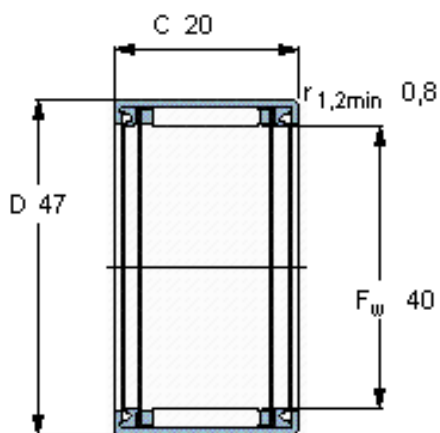

SKF HK 4020. 2RS参数

主要尺寸	F_w	40	mm	-
	D	47	mm	-
	C	20	mm	-
基本额定载荷	C	19000	N	动载荷
	C_0	39000	N	静载荷
疲劳载荷极限	P_u	4550	N	-
额定转速	参考转速	-	r/min	-
	极限转速	4500	r/min	-
重量	重量	48	g	-
型号	型号	HK 4020. 2RS	-	-

SKF HK 4020. 2RS图片

适宜的附件

IR内圈 IR 35x40x20.5
LR内圈 LR 35x40x20.5
G密封件 -
SD密封件：

适宜的附件

IR内圈 IR 35x40x20.5
LR内圈 LR 35x40x20.5
G密封件 -
SD密封件：