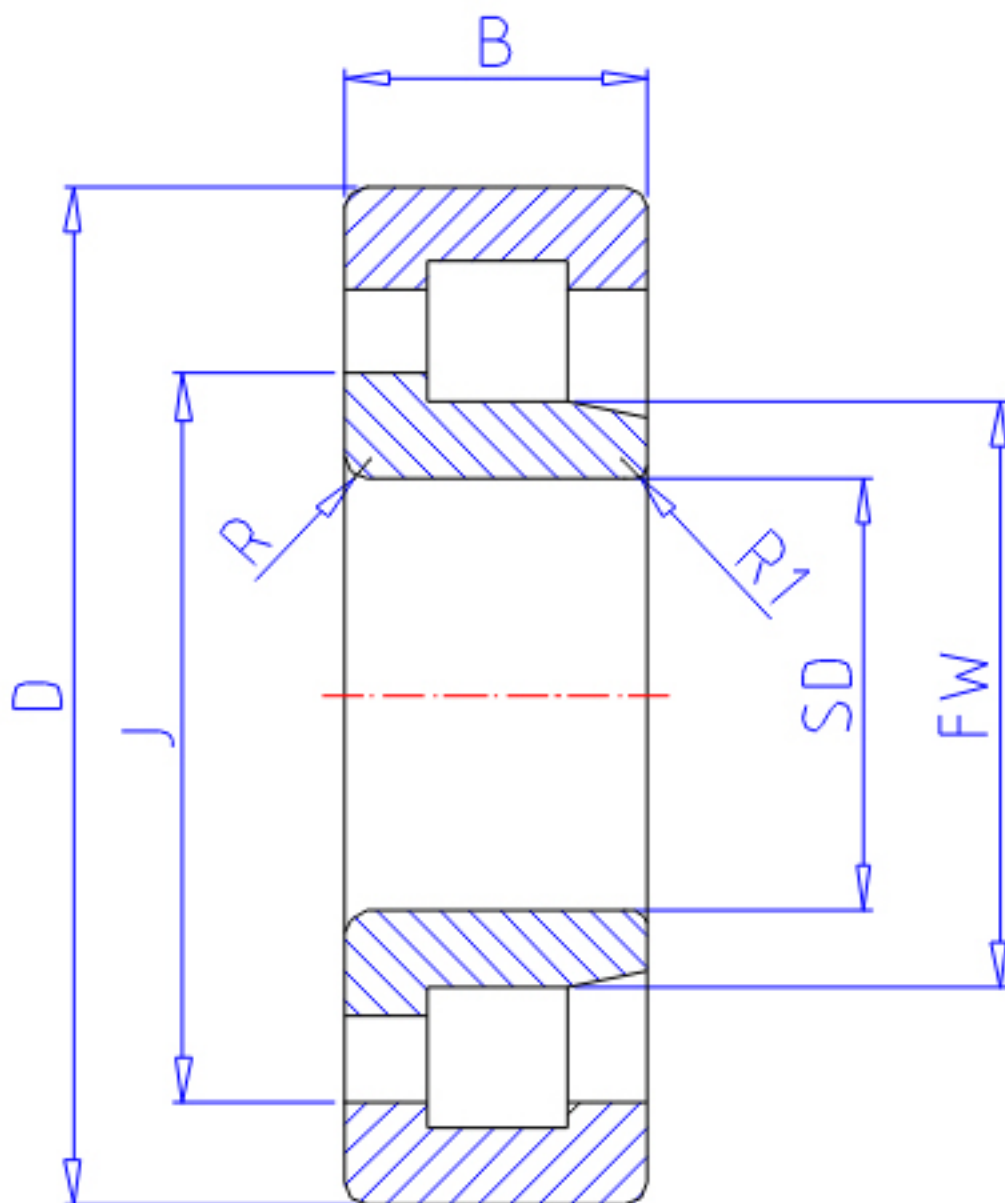

## NTN NJ305E参数

主要尺寸	SD	25	mm	-
	D	62	mm	外径
	B	17	mm	宽度
	R	1.1	mm	(最小)
	R1	1.1	mm	(最小)
型号	ORDER	NJ305E		型号
基本额定载荷	CR	41500	N	动载荷
	COR	37500	N	静载荷
	CRF	4 250	kgf	动载荷
	CORF	3 800	kgf	静载荷
极限转速	LSG	11 000	r/min	脂润滑
	LSO	13 000	r/min	油润滑
尺寸	FW	34.0	mm	-
	EW	0.0	mm	-
	J	38.0	mm	-
重量	MASS	280	g	重量
安装尺寸	DA1	31.5	mm	(最小)
	DB1	0	mm	(最小)
	DC	33	mm	(最大)
	DD	37	mm	(最小)
	DE	40	mm	(最小)
	DA	55.5	mm	(最大)
	DB2	0	mm	(最大)
	DB3	0	mm	(最小)
	RAS	1	mm	(最大)
	R1AS	1	mm	(最大)

## NTN NJ305E图片

参考资料:<http://www.sozhou.com/p/e86c518b.html>