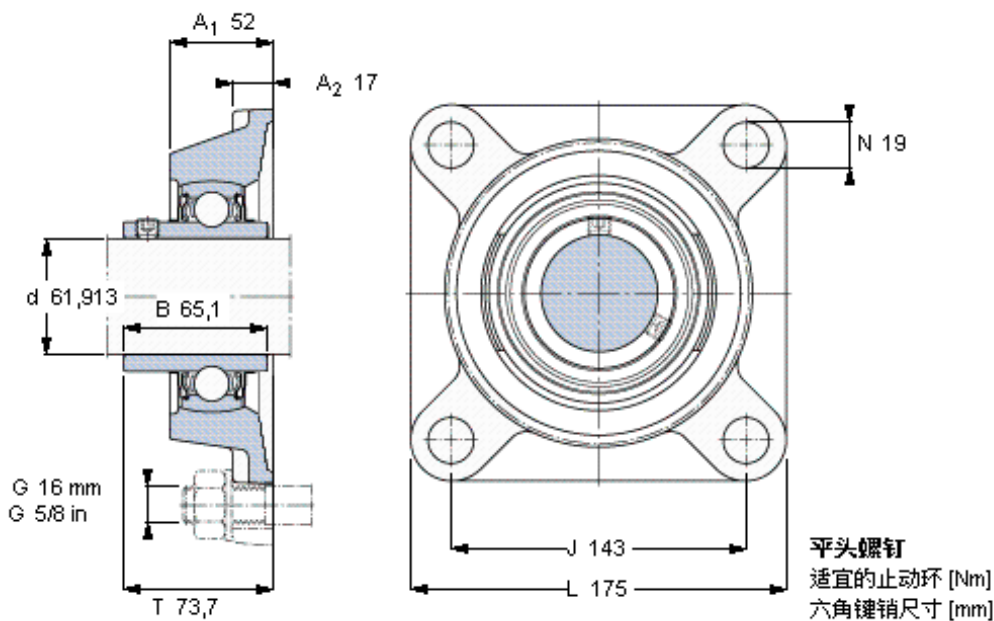

SKF FY 2.7/16 TF/VA201参数

主要尺寸	d	61.913	mm	-
	A ₁	52	mm	-
	J	143	mm	-
	L	175	mm	-
	T	73.7	mm	-
基本额定载荷	C ₀	36000	N	静载荷
重量	重量	4500	g	-
型号	轴承单元	FY 2.7/16 TF/VA201	-	-
	轴承座	FY 512 U/VA228	-	-
	轴承	YAR 212-207- 2FW/VA201	-	-

SKF FY 2.7/16 TF/VA201图片

3/8-24x3/4
16,5
4,7625

参考资料: <http://www.sozhou.com/p/e87a35e6.html>

平头螺钉
 适宜的止动环 [Nm]
 六角键销尺寸 [mm]

3/8-24x3/4
 16,5
 4,7625