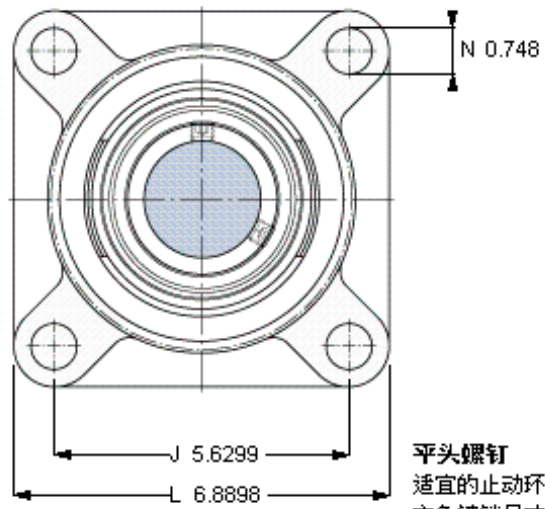

SKF FY 2.7/16 TF/VA201参数

主要尺寸	d	61.913	mm	-
	A ₁	52	mm	-
	J	143	mm	-
	L	175	mm	-
	T	73.7	mm	-
基本额定载荷	C ₀	36000	N	静载荷
重量	重量	4500	g	-
型号	轴承单元	FY 2.7/16 TF/VA201	-	-
	轴承座	FY 512 U/VA228	-	-
	轴承	YAR 212-207- 2FW/VA201	-	-

SKF FY 2.7/16 TF/VA201图片

3/8-24x3/4
16,5
4,7625

参考资料: <http://www.sozhou.com/p/e87a35e6.html>

平头螺钉
 适宜的止动环 [Nm]
 六角键销尺寸 [mm]

3/8-24x3/4
 16,5
 4,7625