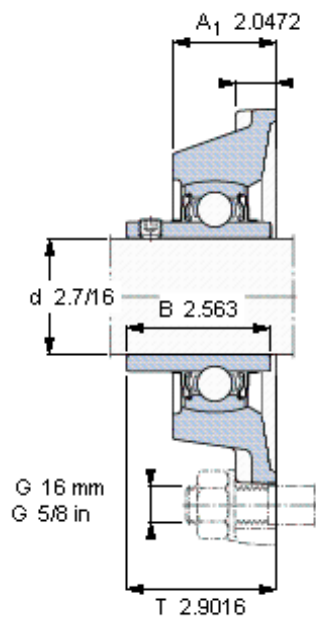

SKF FY 2.7/16 TF/VA201参数

主要尺寸	d	61.913	mm	-
	A ₁	52	mm	-
	J	143	mm	-
	L	175	mm	-
	T	73.7	mm	-
基本额定载荷	C ₀	36000	N	静载荷
重量	重量	4500	g	-
型号	轴承单元	FY 2.7/16 TF/VA201	-	-
	轴承座	FY 512 U/VA228	-	-
	轴承	YAR 212-207- 2FW/VA201	-	-

SKF FY 2.7/16 TF/VA201图片

3/8-24x3/4
16,5
4,7625

参考资料: <http://www.sozhou.com/p/e87a35e6.html>

平头螺钉
 适宜的止动环 [Nm]
 六角键销尺寸 [mm]

3/8-24x3/4
 16,5
 4,7625