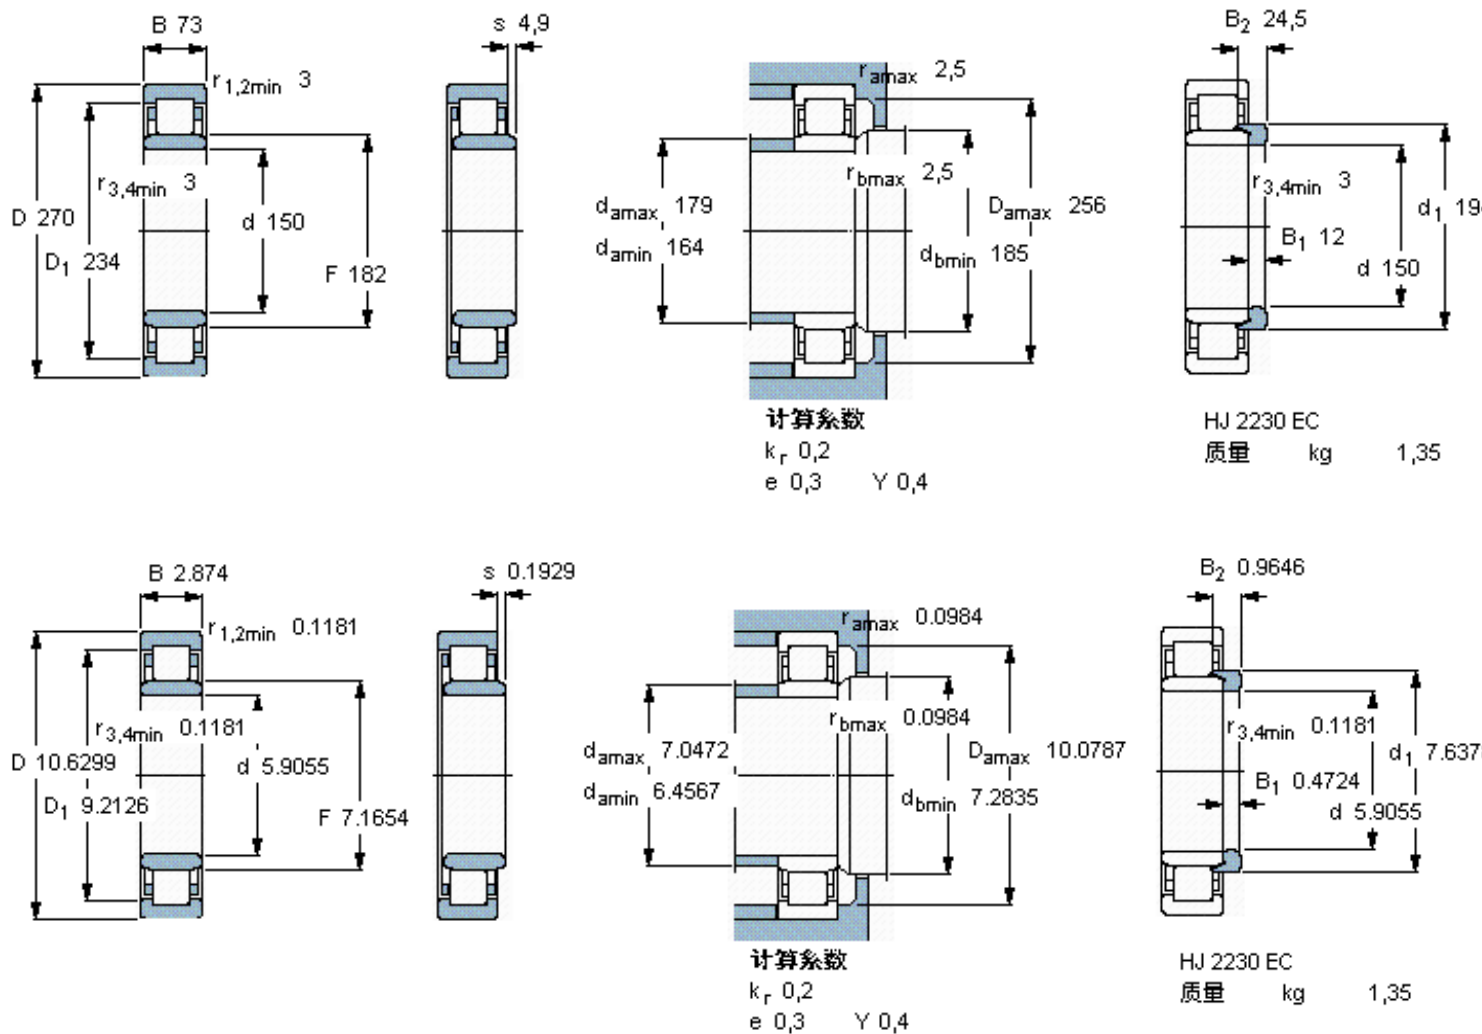

SKF NU 2230 ECM *参数

主要尺寸	d	150	mm	-
	D	270	mm	-
	B	73	mm	-
基本额定载荷	C	735000	N	动载荷
	C_0	930000	N	静载荷
疲劳载荷极限	P_u	100000	N	-
额定转速	参考转速	2600	r/min	-
	极限转速	2800	r/min	-
重量	重量	18500	g	-
型号	* SKF 探索者轴承	NU 2230 ECM *	-	-
角圈	型号	HJ 2230 EC	-	-

SKF NU 2230 ECM *图片

参考资料:<http://www.sozhou.com/p/e87afe07.html>