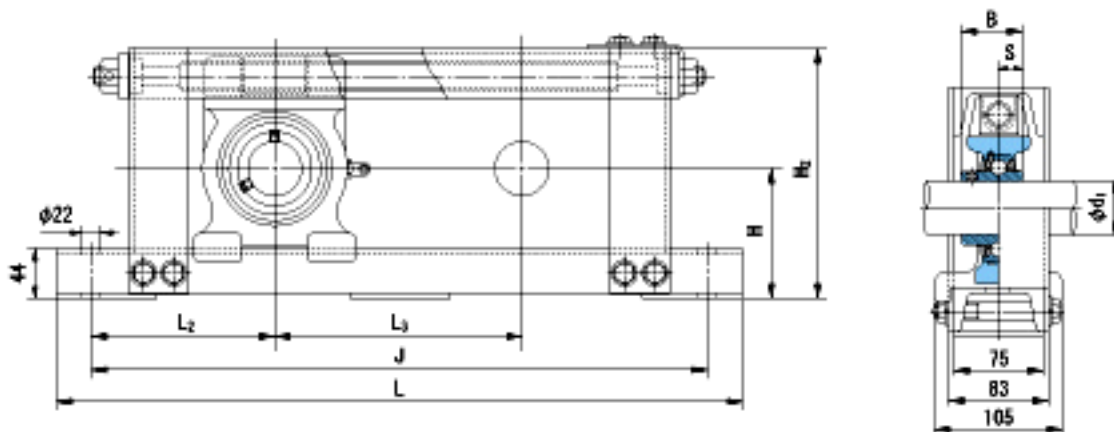

**NACHI UCTU208+WU500参数**

外形尺寸	H	97	mm	-
	H2	190	mm	-
	L	870	mm	-
	J	810	mm	-
	L2	155	mm	-
	L3	500	mm	-
安装尺寸	d1	40	mm	-
	B	49.2	mm	-
	S	19	mm	-
重量	Mass	19000	g	重量
基本额定载荷	Cr	29300	N	动载荷
	Cor	17900	N	静载荷
极限速度	Grease	-	r/min	脂润滑
	Oil	-	r/min	油润滑

**NACHI UCTU208+WU500图片**

参考资料:<http://www.sozhou.com/p/e8a28a6b.html>