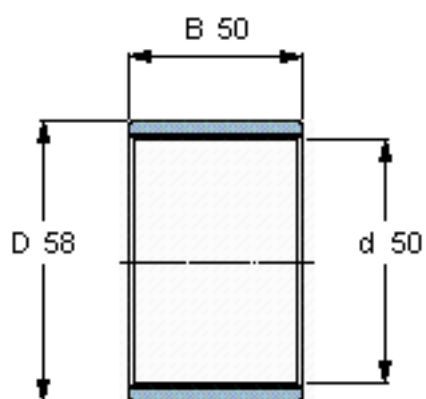

SKF PWM 505850参数

主要尺寸	d	50	mm	-
	D	58	mm	-
	B	50	mm	-
重量	重量	63	g	-
型号	型号	PWM 505850	-	-

SKF PWM 505850图片

参考资料:<http://www.sozhou.com/p/e8b19748.html>