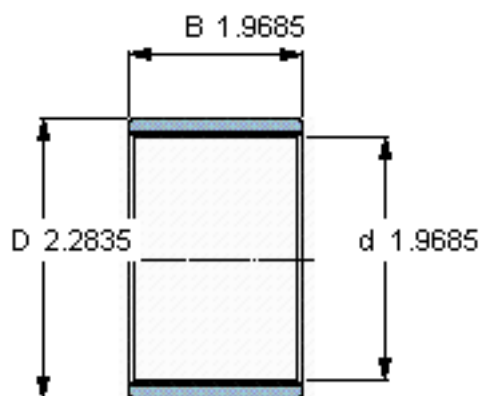

SKF PWM 505850参数

主要尺寸	d	50	mm	-
	D	58	mm	-
	B	50	mm	-
重量	重量	63	g	-
型号	型号	PWM 505850	-	-

SKF PWM 505850图片

参考资料:<http://www.sozhou.com/p/e8b19748.html>