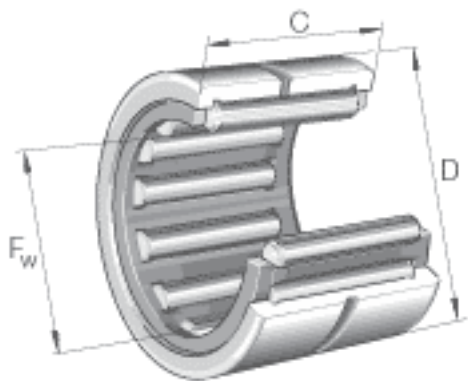

INA NCS2216参数

尺寸	F_w	34.925	mm	-
	D	47.625	mm	-
	C	25.4	mm	-
重量	m	118	g	质量
基本额定载荷	C_r	36500	N	基本额定动载荷, 径向
	C_{0r}	57000	N	基本额定静载荷, 径向
参考转速	$n_G \text{ öl}$	13000	r/min	-

INA NCS2216图片

参考资料:<http://www.sozhou.com/p/e8bd17c2.html>