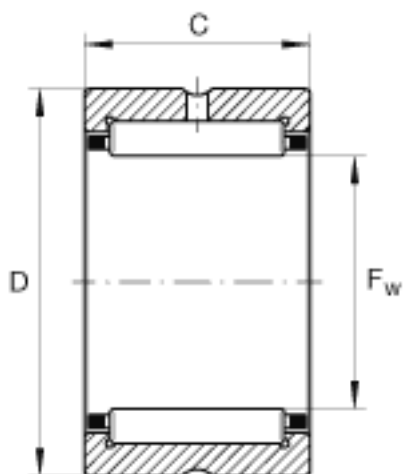

INA NCS2216参数

尺寸	F_w	34.925	mm	-
	D	47.625	mm	-
	C	25.4	mm	-
重量	m	118	g	质量
基本额定载荷	C_r	36500	N	基本额定动载荷, 径向
	C_{0r}	57000	N	基本额定静载荷, 径向
参考转速	$n_G \text{ öl}$	13000	r/min	-

INA NCS2216图片

参考资料:<http://www.sozhou.com/p/e8bd17c2.html>