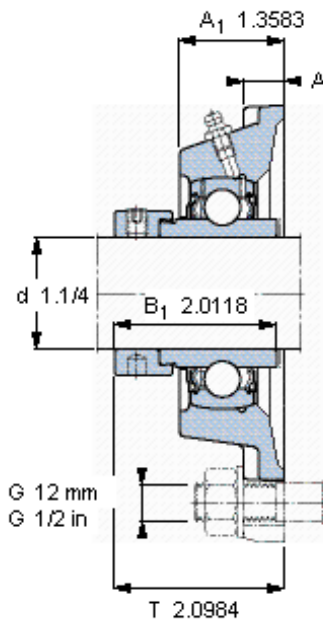

SKF FY 1.1/4 WF参数

主要尺寸	d	31.75	mm	-
	A ₁	34.5	mm	-
	J	92	mm	-
	L	118	mm	-
	T	53.3	mm	-
基本额定载荷	C	25500	N	动载荷
	C ₀	15300	N	静载荷
极限转速	带h6轴公差	5300	r/min	-
重量	重量	1610	g	-
型号	轴承单元	FY 1.1/4 WF	-	-
	轴承座	FY 507 U	-	-
	轴承	YEL 207-104-2F	-	-

SKF FY 1.1/4 WF图片

3/8-24x3/4
16.5
4.7625

参考资料:<http://www.sozhou.com/p/e8e31773.html>

平头螺钉
 适宜的止动环 [Nm]
 六角键销尺寸 [mm]

3/8-24x3/4
 16,5
 4,7625