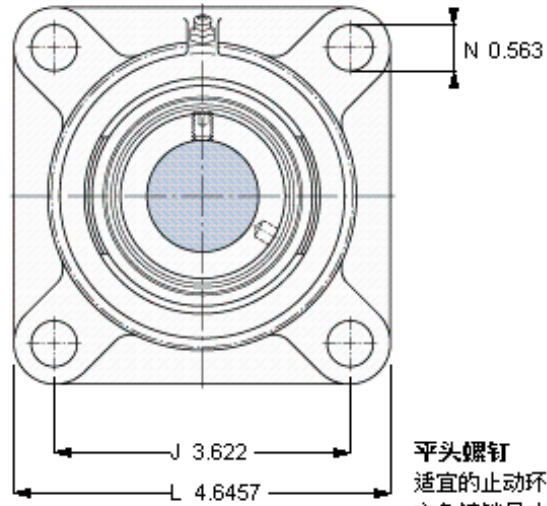

SKF FY 1.1/4 WF参数

主要尺寸	d	31.75	mm	-
	A ₁	34.5	mm	-
	J	92	mm	-
	L	118	mm	-
	T	53.3	mm	-
基本额定载荷	C	25500	N	动载荷
	C ₀	15300	N	静载荷
极限转速	带h6轴公差	5300	r/min	-
重量	重量	1610	g	-
型号	轴承单元	FY 1.1/4 WF	-	-
	轴承座	FY 507 U	-	-
	轴承	YEL 207-104-2F	-	-

SKF FY 1.1/4 WF图片

3/8-24x3/4
16.5
4.7625

参考资料:<http://www.sozhou.com/p/e8e31773.html>

平头螺钉
 适宜的止动环 [Nm]
 六角键销尺寸 [mm]

3/8-24x3/4
 16,5
 4,7625