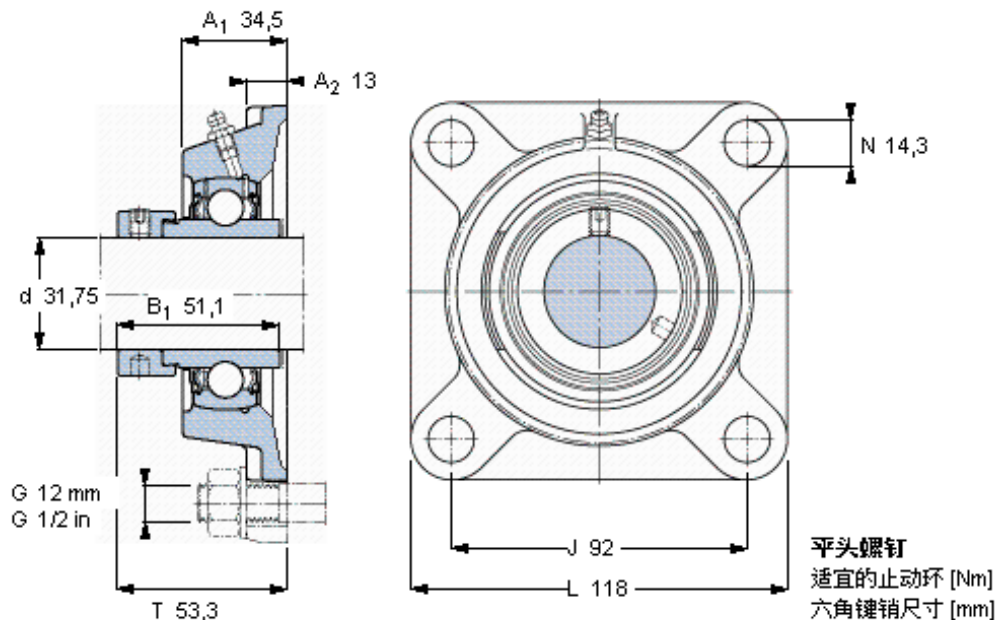

SKF FY 1.1/4 WF参数

主要尺寸	d	31.75	mm	-
	A ₁	34.5	mm	-
	J	92	mm	-
	L	118	mm	-
	T	53.3	mm	-
基本额定载荷	C	25500	N	动载荷
	C ₀	15300	N	静载荷
极限转速	带h6轴公差	5300	r/min	-
重量	重量	1610	g	-
型号	轴承单元	FY 1.1/4 WF	-	-
	轴承座	FY 507 U	-	-
	轴承	YEL 207-104-2F	-	-

SKF FY 1.1/4 WF图片

3/8-24x3/4
16.5
4.7625

参考资料:<http://www.sozhou.com/p/e8e31773.html>

平头螺钉
 适宜的止动环 [Nm]
 六角键销尺寸 [mm]

3/8-24x3/4
 16,5
 4,7625